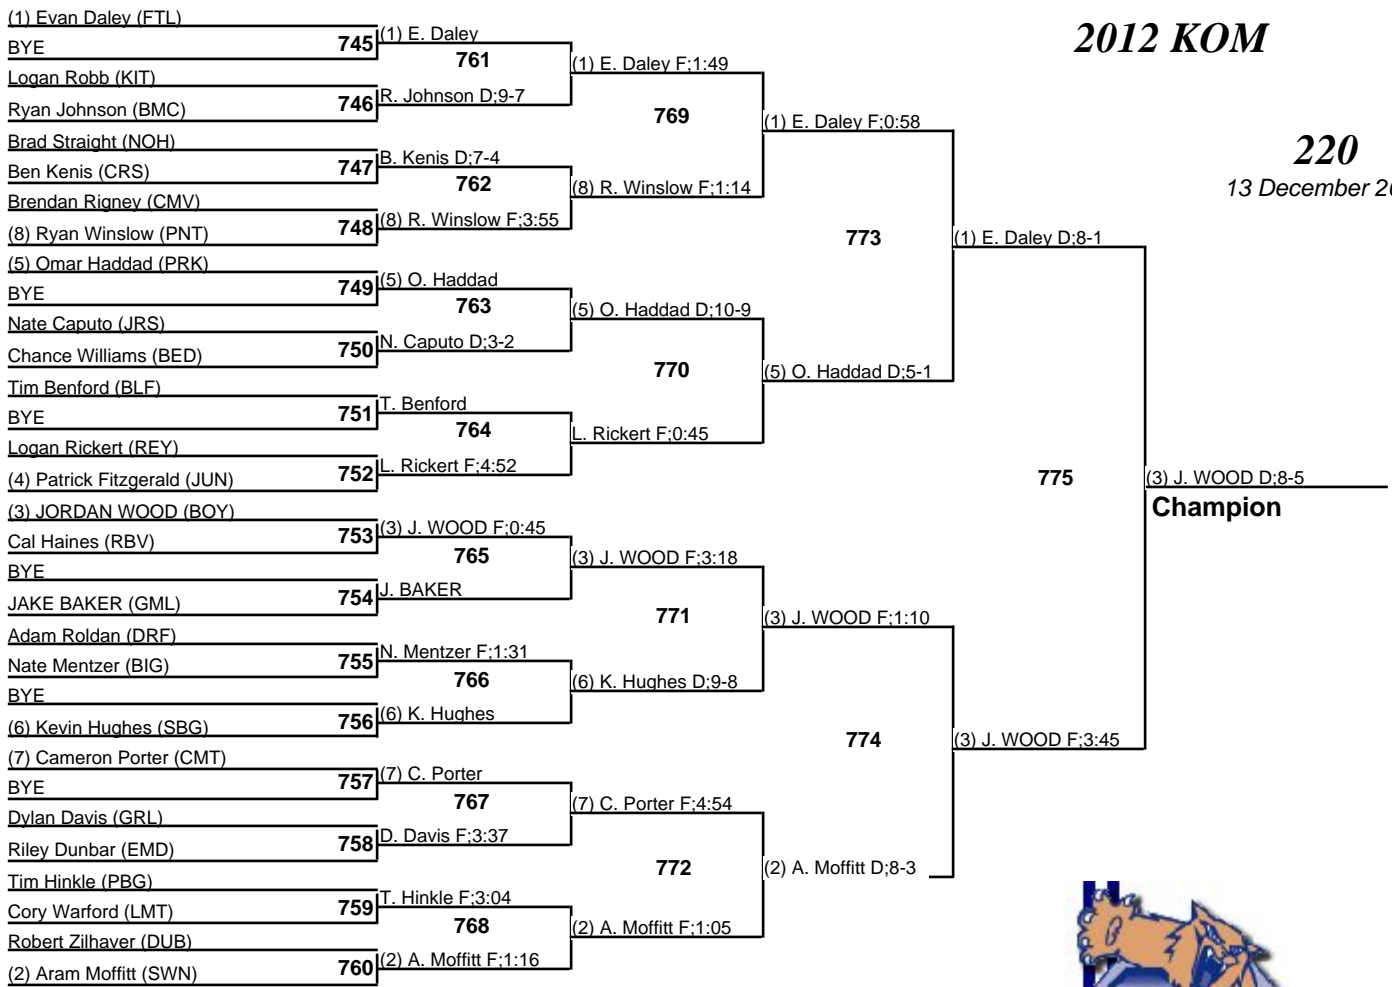

2012 KOM

220

13 December 2012