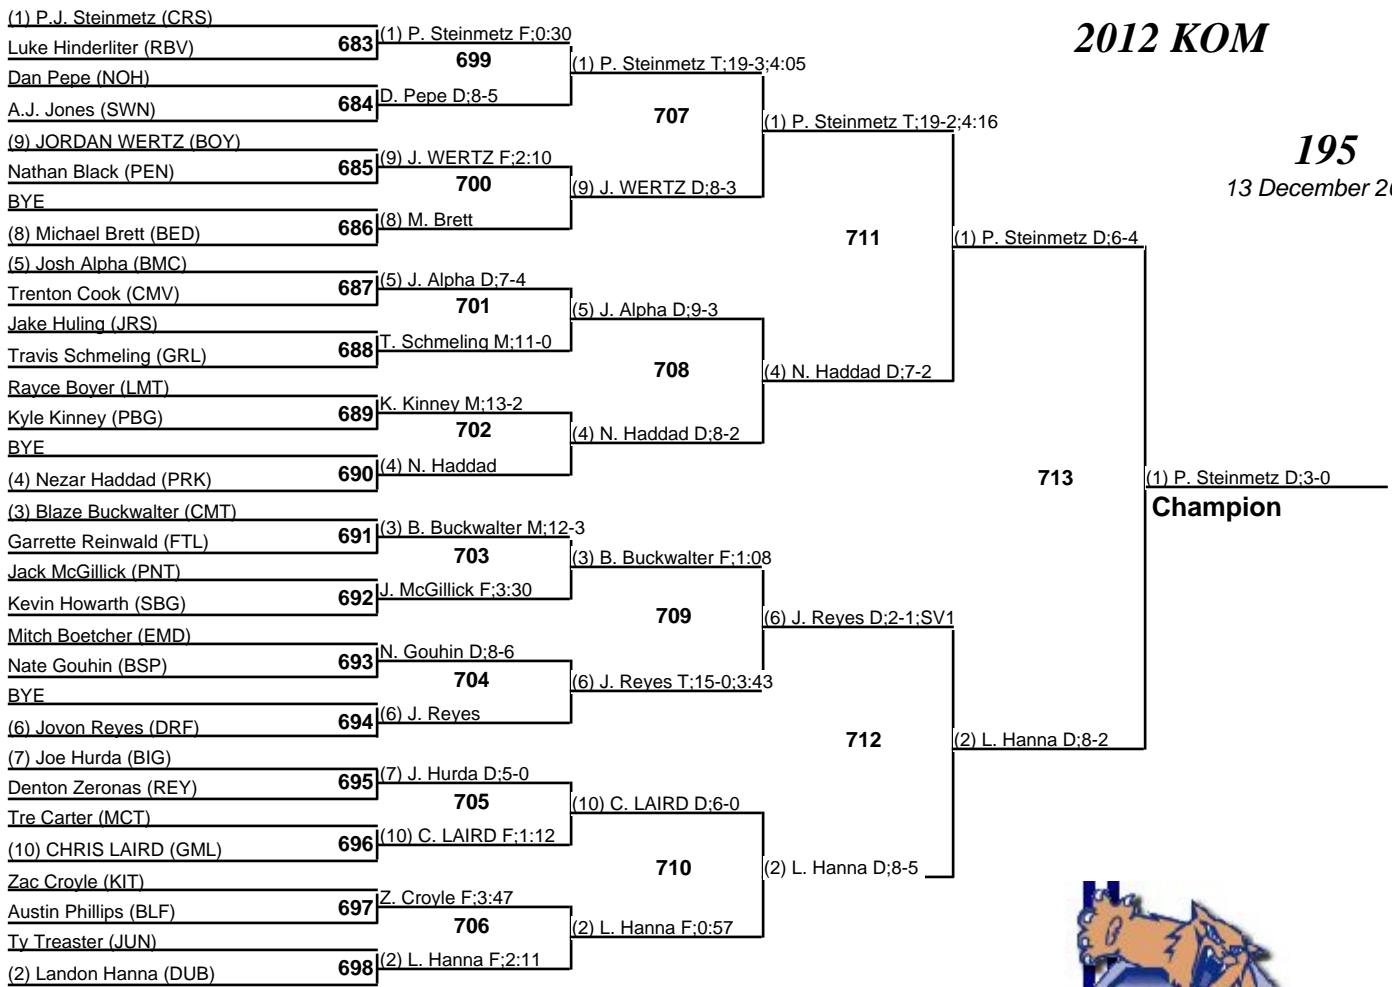

182

13 December 2012

2012 KOM

195

13 December 2012

(1) P. Steinmetz D:3-0
Champion

2012 KOM

220