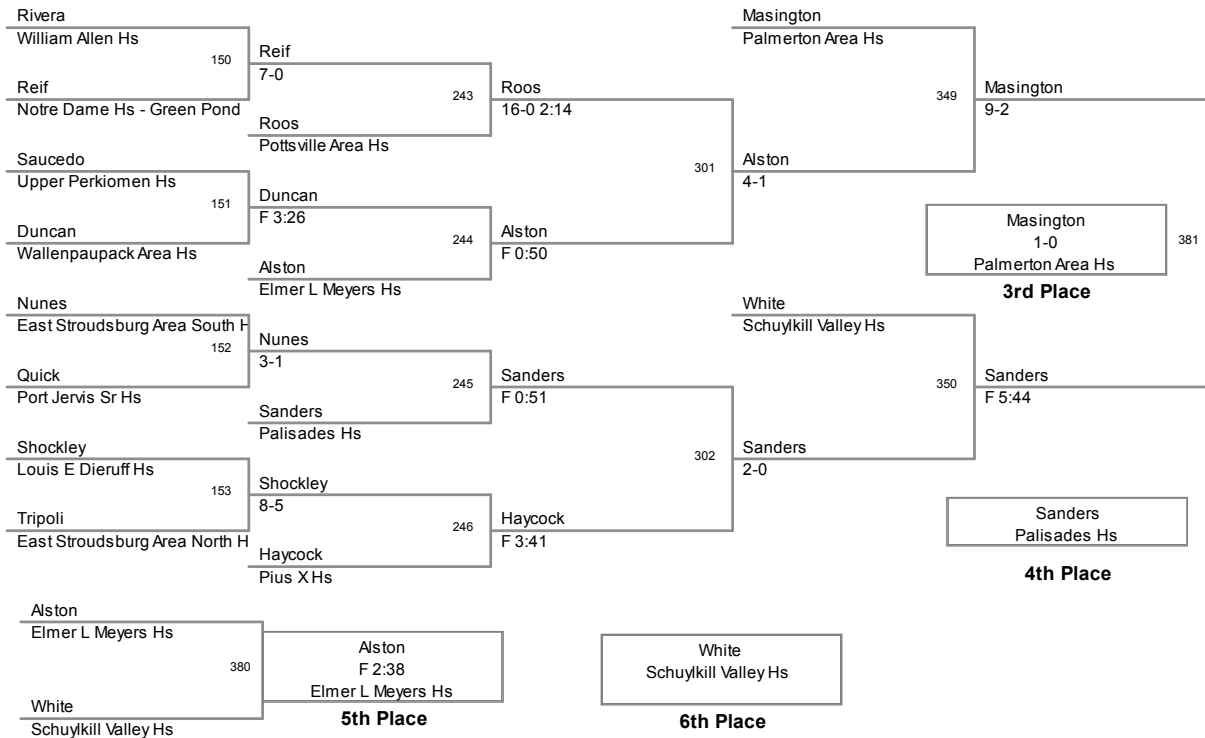

12 Tony Iasiello Christmas
2012 HS Division

106 Lbs

12 Tony Iasiello Christmas
2012 HS Division

113 Lbs

12 Tony Iasiello Christmas
2012 HS Division

120 Lbs

12 Tony Iasiello Christmas
2012 HS Division

126 Lbs