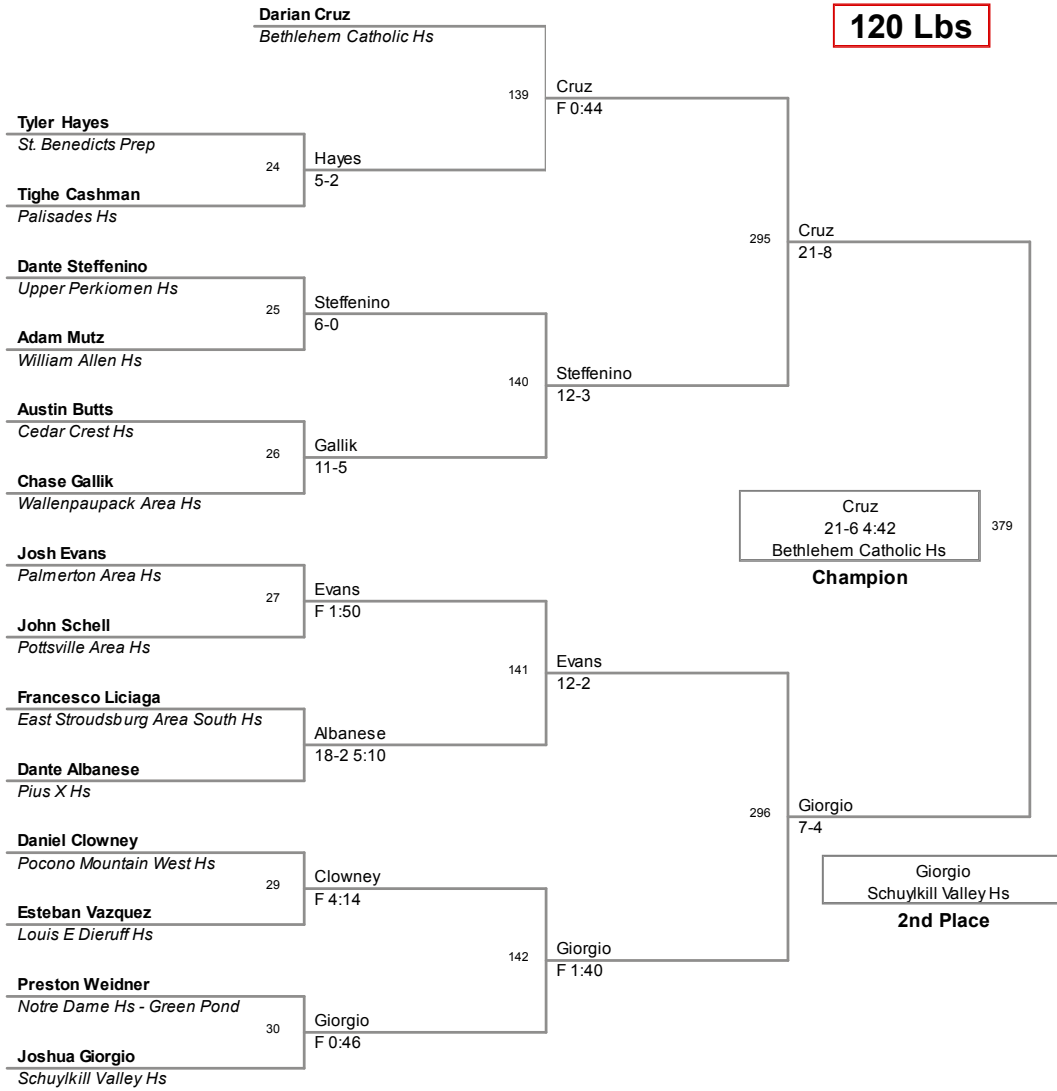

12 Tony Iasiello Christmas
2012 HS Division

106 Lbs

12 Tony Iasiello Christmas
2012 HS Division

113 Lbs

12 Tony Iasiello Christmas
2012 HS Division

120 Lbs

12 Tony Iasiello Christmas
2012 HS Division

126 Lbs

285 Lbs