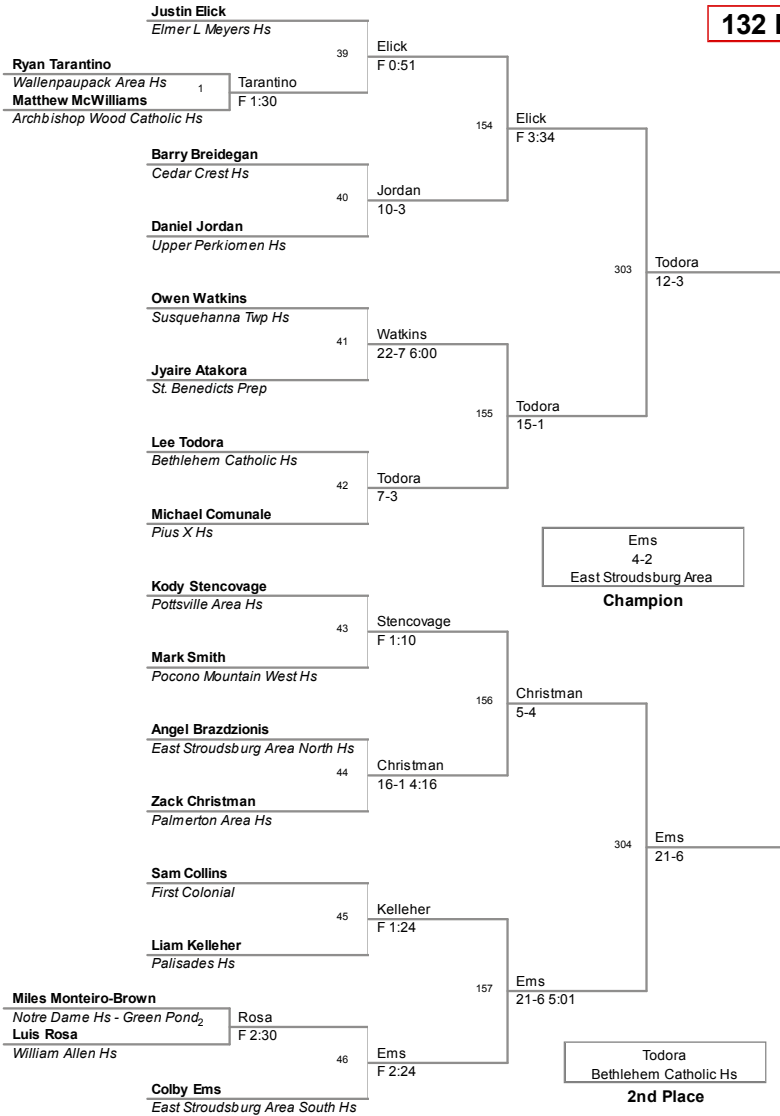

12 Tony Iasiello Christmas
2012 HS Division

132 Lbs