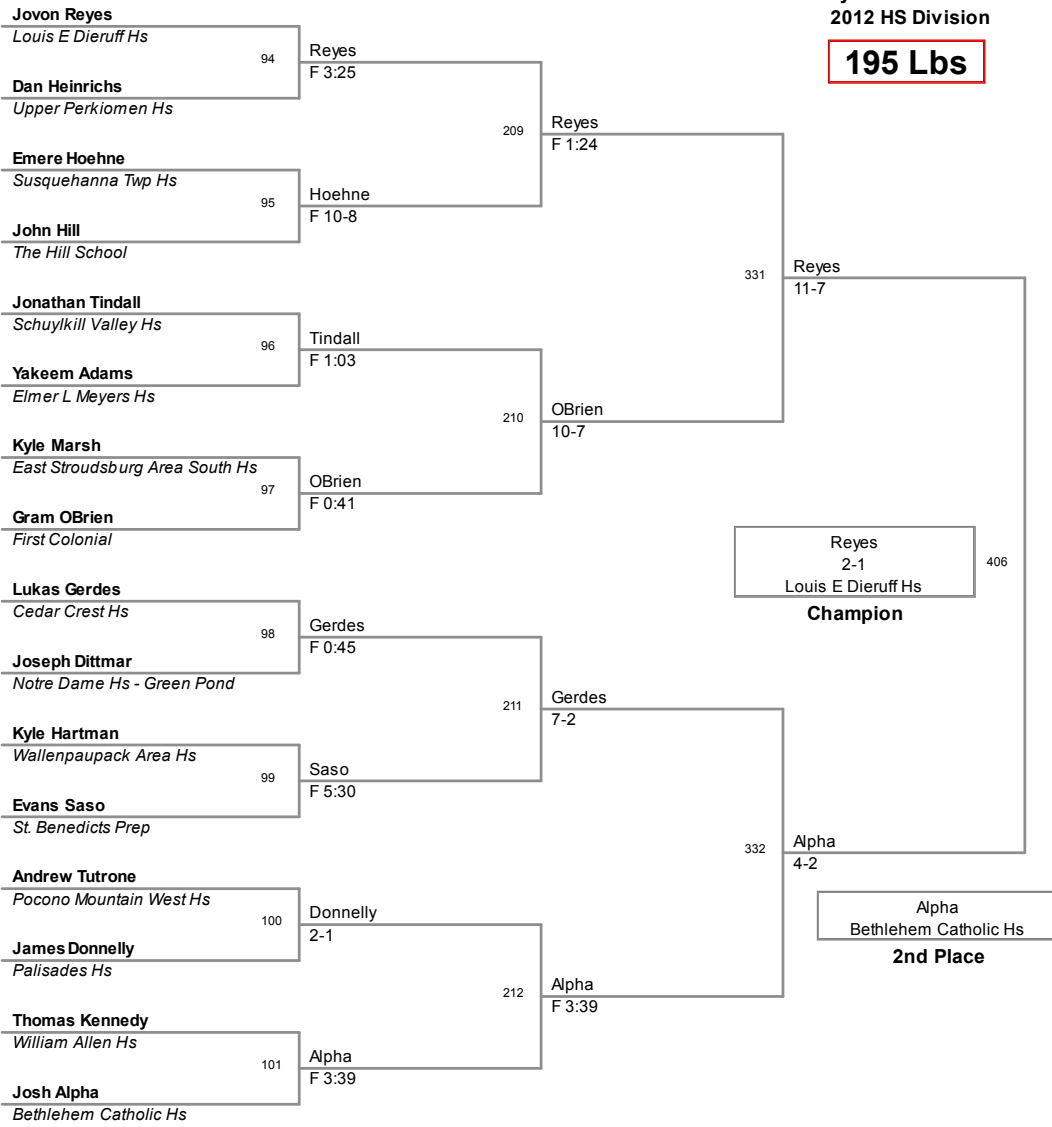

170 Lbs

12 Tony Iasiello Christmas
2012 HS Division

182 Lbs

12 Tony Iasiello Christmas
2012 HS Division

195 Lbs

12 Tony Iasiello Christmas
2012 HS Division

220 Lbs

12 Tony Iasiello Christmas
2012 HS Division

285 Lbs