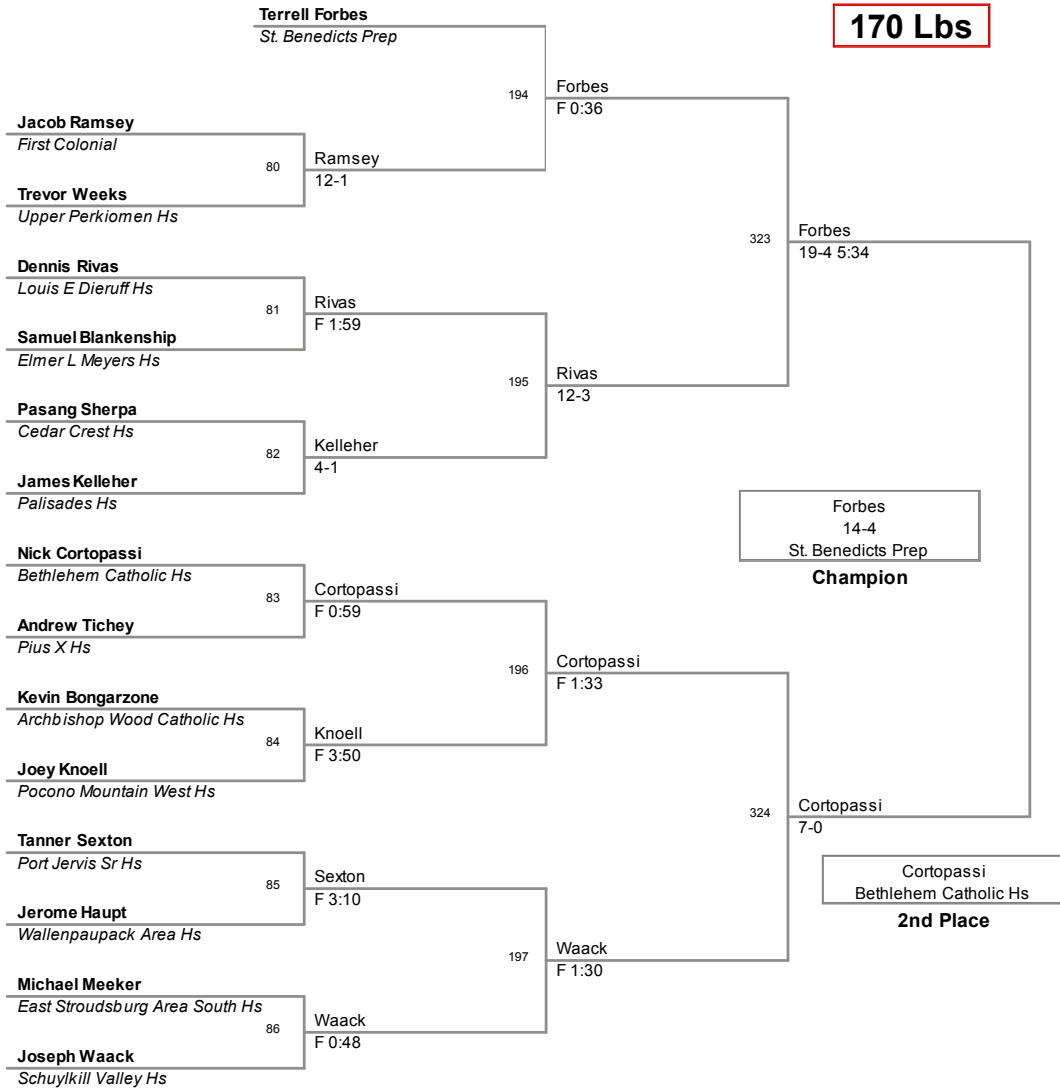

12 Tony Iasiello Christmas
2012 HS Division

170 Lbs