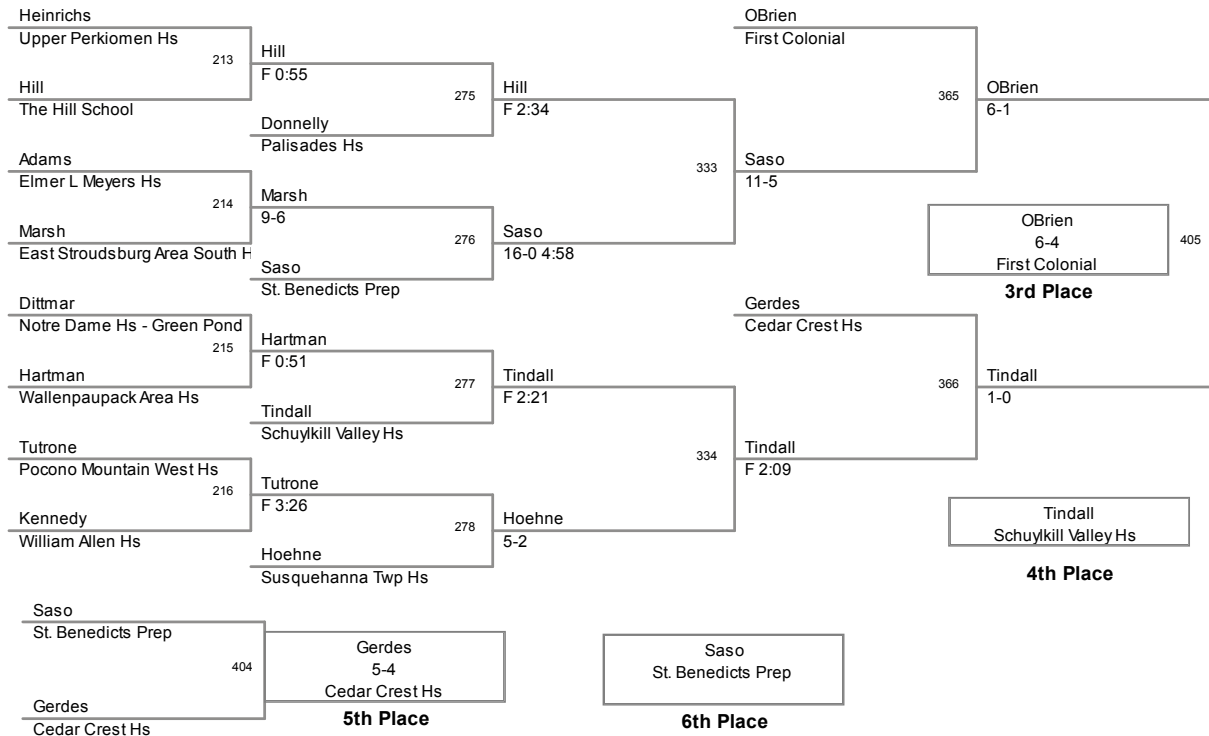

170 Lbs

12 Tony Iasiello Christmas
2012 HS Division

182 Lbs

12 Tony Iasiello Christmas
2012 HS Division

195 Lbs

12 Tony Iasiello Christmas
2012 HS Division

220 Lbs

12 Tony Iasiello Christmas
2012 HS Division