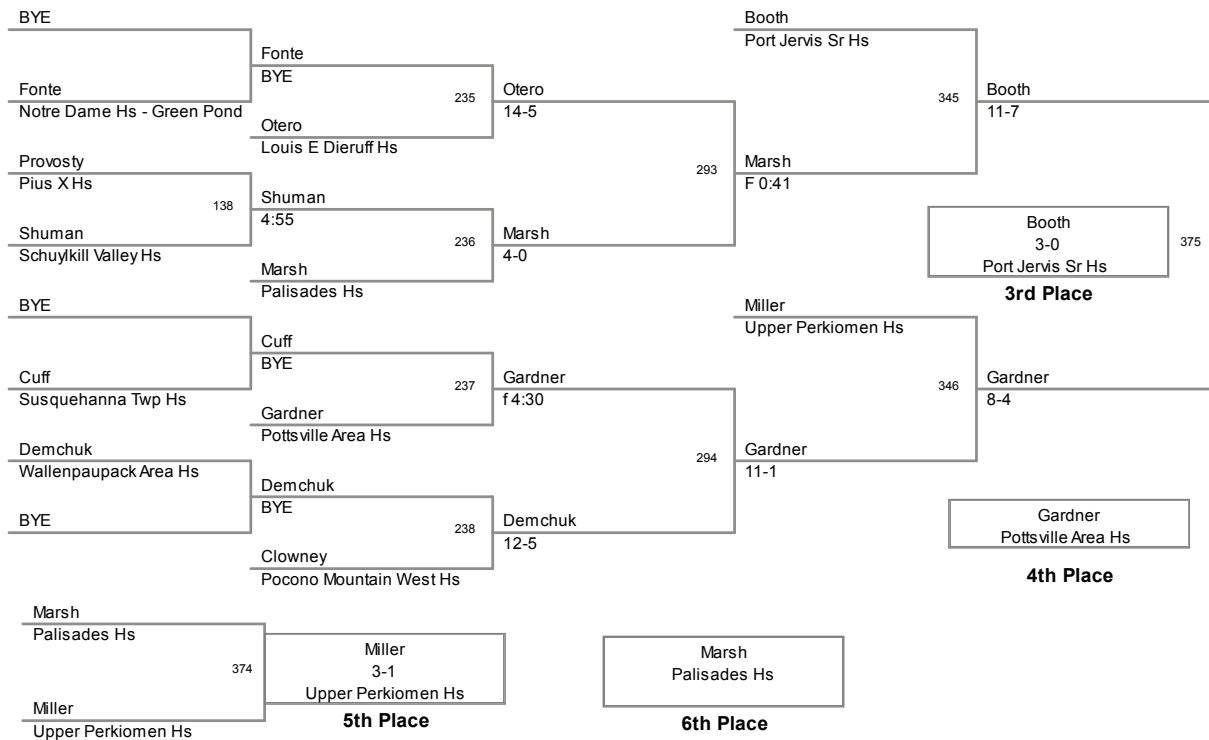

12 Tony Iasiello Christmas
2012 HS Division

106 Lbs

12 Tony Iasiello Christmas
2012 HS Division

113 Lbs

12 Tony Iasiello Christmas
2012 HS Division

120 Lbs

12 Tony Iasiello Christmas
2012 HS Division

126 Lbs