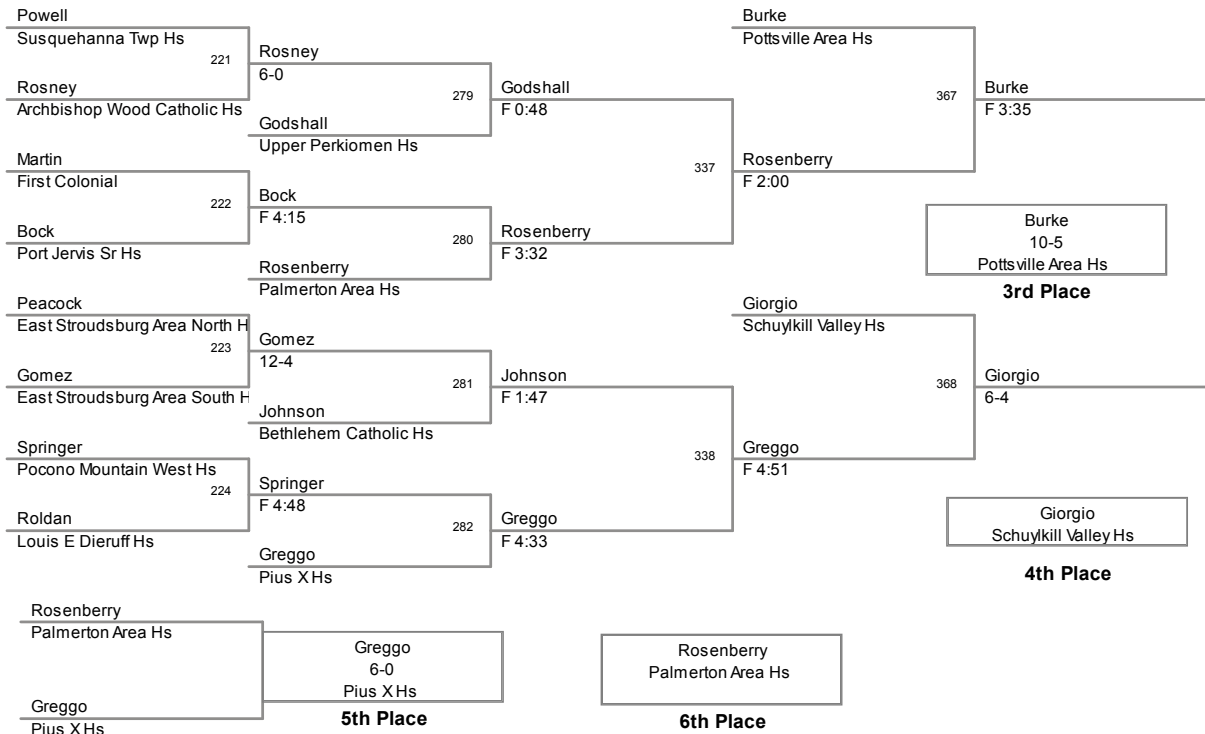

170 Lbs

12 Tony Iasiello Christmas
2012 HS Division

182 Lbs

12 Tony Iasiello Christmas
2012 HS Division

195 Lbs

12 Tony Iasiello Christmas
2012 HS Division

220 Lbs

12 Tony Iasiello Christmas
2012 HS Division