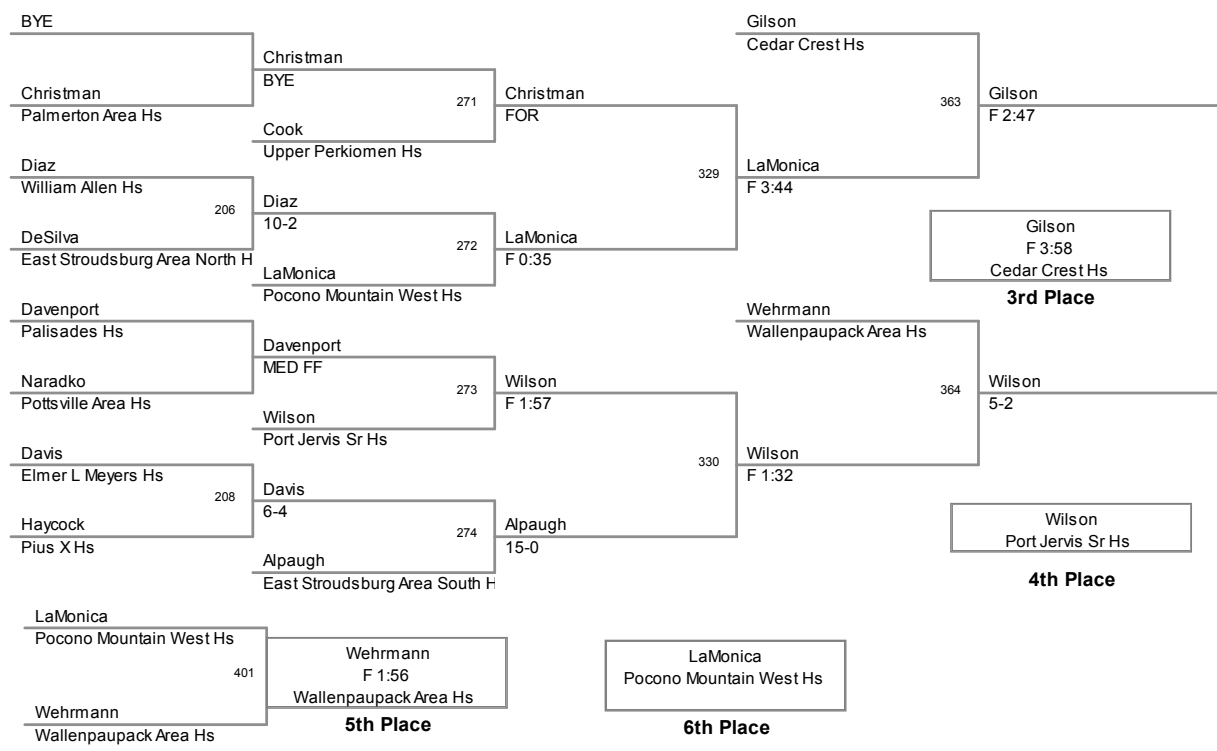

170 Lbs

12 Tony Iasiello Christmas
2012 HS Division

182 Lbs

12 Tony Iasiello Christmas
2012 HS Division

195 Lbs

12 Tony Iasiello Christmas
2012 HS Division

220 Lbs

12 Tony Iasiello Christmas
2012 HS Division