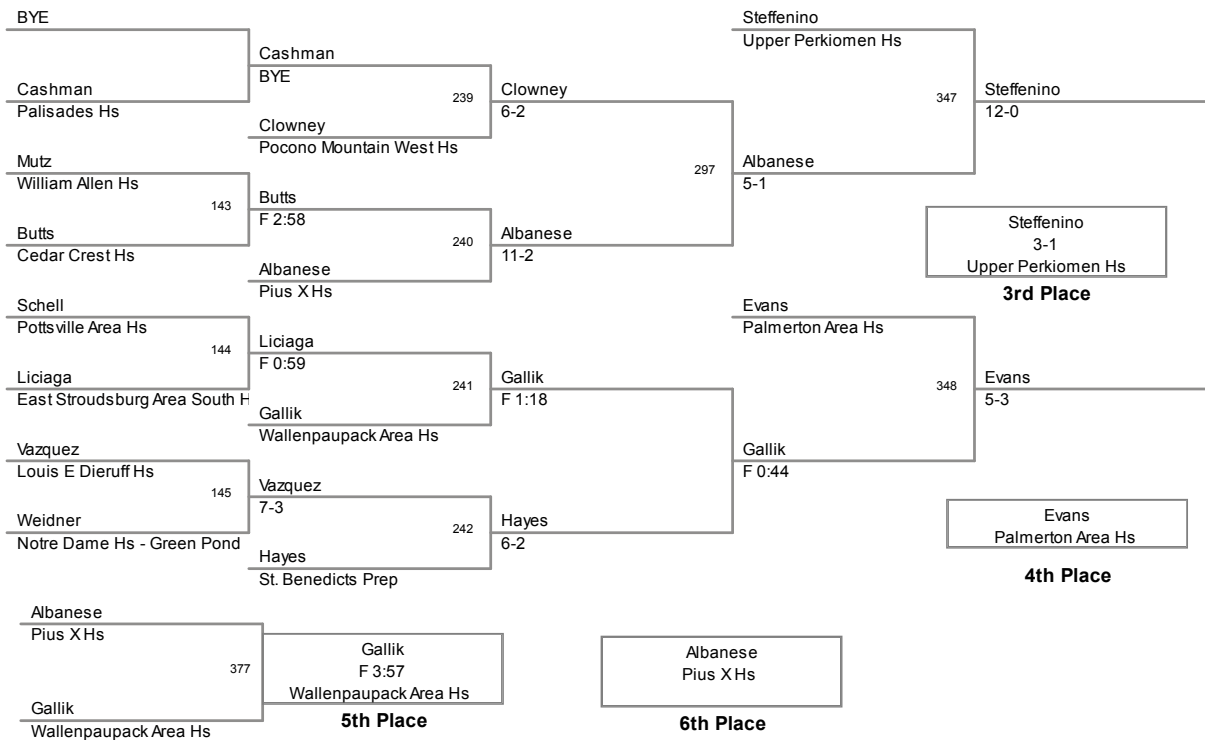

12 Tony Iasiello Christmas
2012 HS Division

106 Lbs

12 Tony Iasiello Christmas
2012 HS Division

113 Lbs

12 Tony Iasiello Christmas
2012 HS Division

120 Lbs

12 Tony Iasiello Christmas
2012 HS Division

126 Lbs