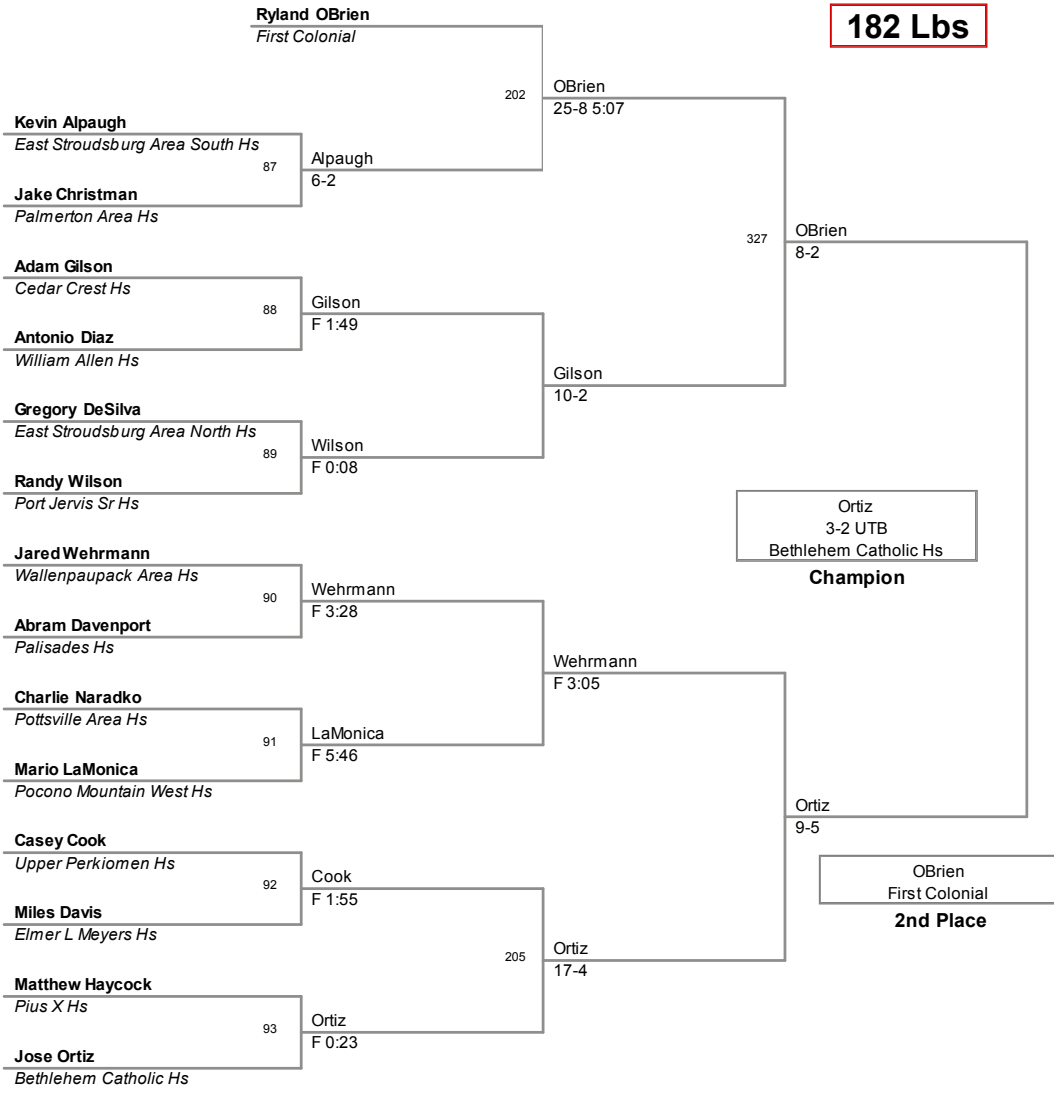

12 Tony Iasiello Christmas
2012 HS Division

182 Lbs