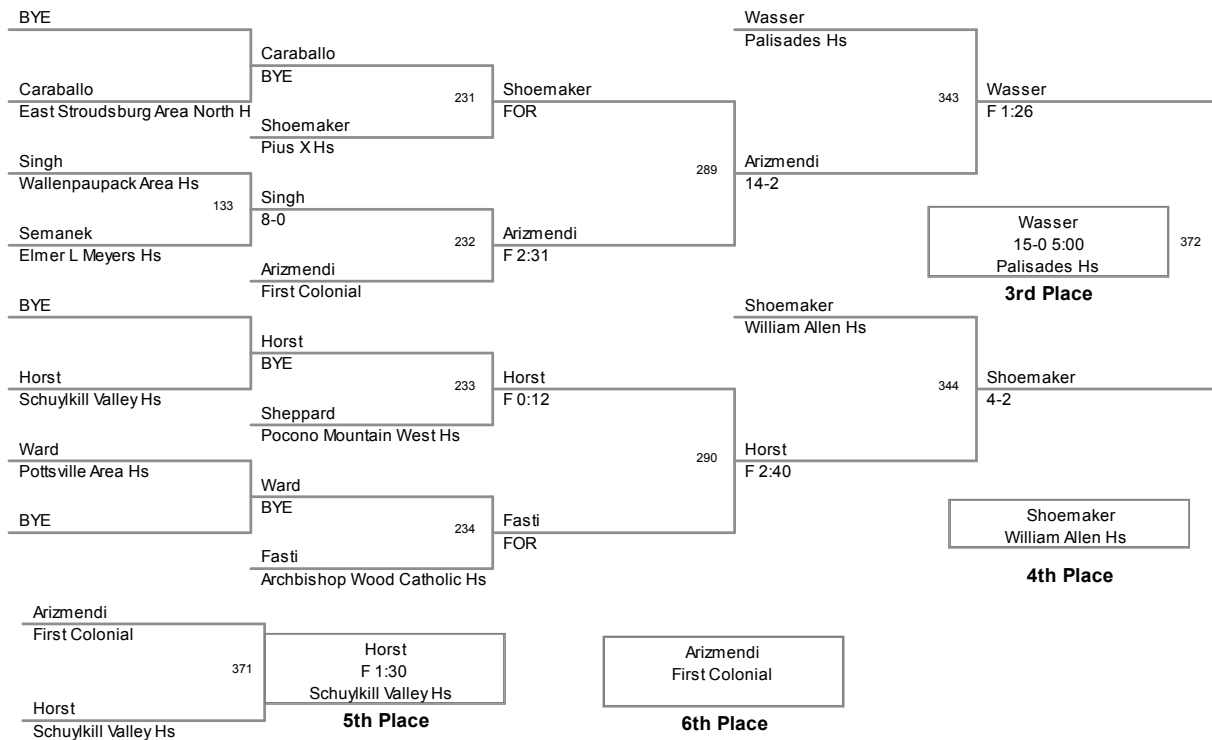

12 Tony Iasiello Christmas
2012 HS Division

106 Lbs

12 Tony Iasiello Christmas
2012 HS Division

113 Lbs

12 Tony Iasiello Christmas
2012 HS Division

120 Lbs

12 Tony Iasiello Christmas
2012 HS Division

126 Lbs