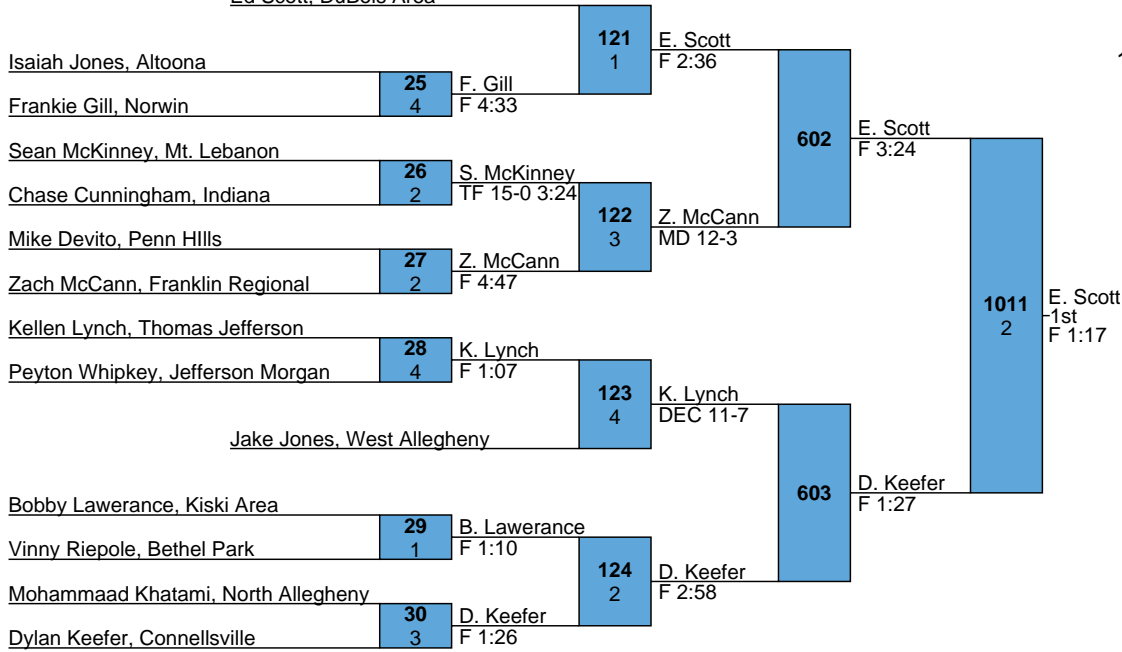

Eastern Area Invitational

HS

120

Darren Miller, Kiski Area	17	D. Miller	MD 9-1	117	D. Miller	F 1:59	598	D. Miller DEC 7-1	1008 2	D. Miller 1st MD 13-2
Damion Finnegan, Altoona	4			2						
Mario Sarnic, Franklin Regional	18	M. Sarnic	F 3:59	118	F. Junko	DEC 8-2				
Alex Lange, Jefferson Morgan	1			4						
Brett Ginther, Penn Trafford	19	B. Ginther	F 3:47	119	K. Buckiso	MD 9-1				
Lance Brown, DuBois Area	2			1						
Khasan Abdurakhimpov, West Allegheny	20	F. Junko	F 3:05	120	T. Lasko	DEC 9-3				
Freddy Junko, North Allegheny	3			2						
Shawn Thomas, Connellsville	21	S. Thomas	F 2:42	120	T. Lasko	F 0:18				
Jack Turner, Indiana	4			2						
Hunter Shields, Penn Hills	22	K. Buckiso	MD 13-0	599	K. Buckiso	F 3:48				
Kale Buckiso, Thomas Jefferson	1			1						
Drew Helfrich, Norwin	23	D. Kapitonov	MD 15-2	1006	F. Junko	DEC 3-1				
Darvish Kapitonov, Mt. Lebanon	2			3						
Zuri Lane-Griffore, Bethel Park	24	T. Lasko	F 0:18	1007	A. Lange	DEC 5-0				
Travis Lasko, Valley	3			1						

L17 D. Finnegan	501	A. Lange	DEC 4-0	542	A. Lange	DEC 4-1	600	A. Lange	DEC 6-2	650	F. Junko	DEC 6-4	1006	F. Junko 3rd DEC 3-1
L18 A. Lange	3			1			1							
L19 L. Brown	502	K. Abdurakhimpov	F 2:27	543	S. Thomas	MD 9-1	601	M. Sarnic	F 3:34	651	M. Sarnic	DEC 1-0		
L20 K. Abdurakhimpov	1			1			1							
L21 J. Turner	503	H. Shields	DEC 9-5	544	B. Ginther	TF 16-1	601	M. Sarnic	F 3:34	651	M. Sarnic	DEC 1-0		
L22 H. Shields	4			1			1							
L23 D. Helfrich	504	D. Helfrich	F 0:24	545	M. Sarnic	F 2:51	601	M. Sarnic	F 3:34	651	M. Sarnic	DEC 1-0		
L24 Z. Lane-Griffore	1			1			1							

L650 A. Lange	1007	A. Lange	DEC 5-0
L651 T. Lasko	1		DEC 1-0

Ed Scott, DuBois Area

Eastern Area Invitational

HS

126