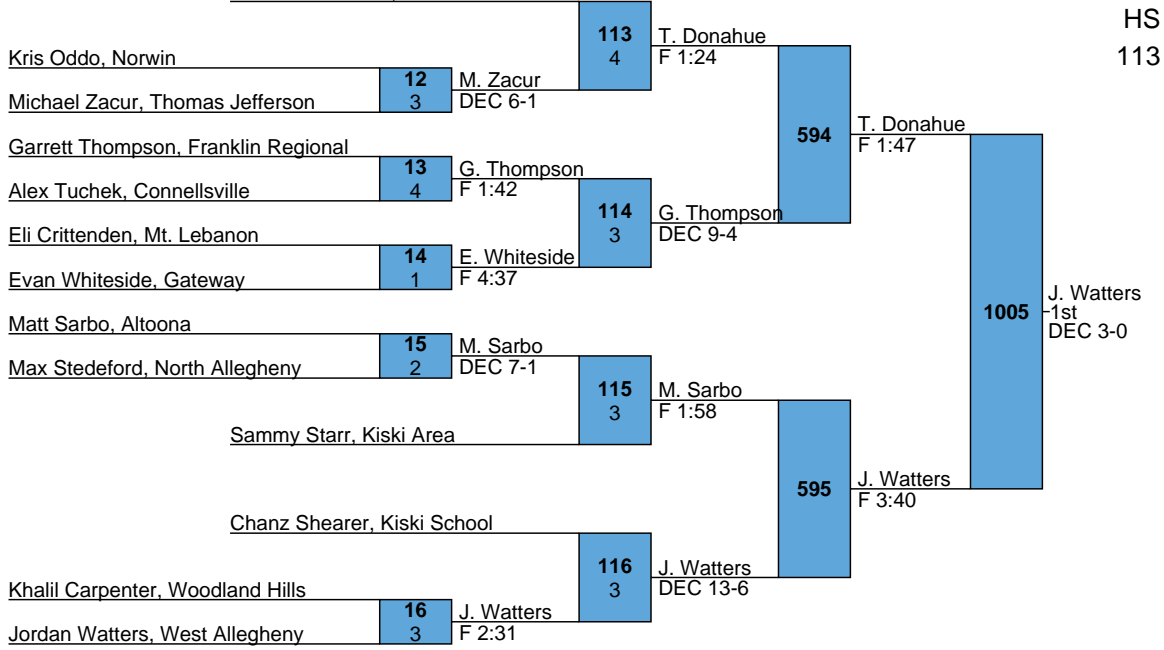

Trenton Donahue, DuBois Area

Eastern Area Invitational

Eastern Area Invitational

HS

120

Darren Miller, Kiski Area	17	D. Miller	MD 9-1	117	D. Miller	F 1:59	598	D. Miller DEC 7-1	1008 2	D. Miller 1st MD 13-2
Damion Finnegan, Altoona	4			2						
Mario Sarnic, Franklin Regional	18	M. Sarnic	F 3:59	118	F. Junko	DEC 8-2				
Alex Lange, Jefferson Morgan	1			4						
Brett Ginther, Penn Trafford	19	B. Ginther	F 3:47	119	K. Buckiso	MD 9-1				
Lance Brown, DuBois Area	2			1						
Khasan Abdurakhimpov, West Allegheny	20	F. Junko	F 3:05	120	T. Lasko	DEC 9-3				
Freddy Junko, North Allegheny	3			2						
Shawn Thomas, Connellsville	21	S. Thomas	F 2:42	120	T. Lasko	F 0:18				
Jack Turner, Indiana	4			2						
Hunter Shields, Penn Hills	22	K. Buckiso	MD 13-0	599	K. Buckiso	F 3:48				
Kale Buckiso, Thomas Jefferson	1			1						
Drew Helfrich, Norwin	23	D. Kapitonov	MD 15-2	1006	F. Junko	DEC 3-1				
Darvish Kapitonov, Mt. Lebanon	2			3						
Zuri Lane-Griffore, Bethel Park	24	T. Lasko	F 0:18	1007	A. Lange	DEC 5-0				
Travis Lasko, Valley	3			1						

L17 D. Finnegan	501	A. Lange	DEC 4-0	542	A. Lange	DEC 4-1	600	A. Lange	DEC 6-2	650	F. Junko	DEC 6-4	1006	F. Junko 3rd DEC 3-1
L18 A. Lange	3			1			1							
L19 L. Brown	502	K. Abdurakhimpov	F 2:27	543	S. Thomas	MD 9-1	601	M. Sarnic	F 3:34	651	M. Sarnic	DEC 1-0		
L20 K. Abdurakhimpov	1			1			1							
L21 J. Turner	503	H. Shields	DEC 9-5	544	B. Ginther	TF 16-1	601	M. Sarnic	F 3:34	651	M. Sarnic	DEC 1-0		
L22 H. Shields	4			1			1							
L23 D. Helfrich	504	D. Helfrich	F 0:24	545	M. Sarnic	F 2:51	601	M. Sarnic	F 3:34	651	M. Sarnic	DEC 1-0		
L24 Z. Lane-Griffore	1			1			1							

L650 A. Lange	1007	A. Lange	DEC 5-0
L651 T. Lasko	1		DEC 1-0