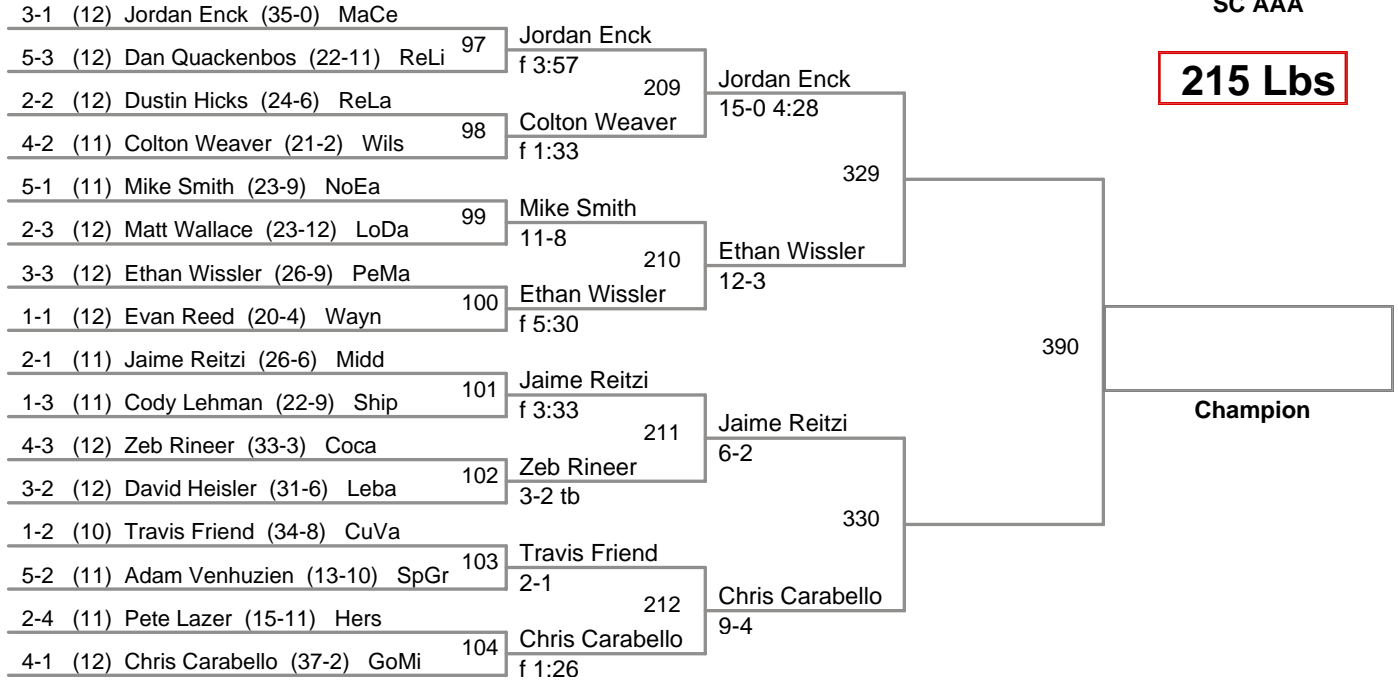

SC AAA

**140 Lbs**

**145 Lbs**

**152 Lbs**

**160 Lbs**

**171 Lbs**

**189 Lbs**

**215 Lbs**

**285 Lbs**