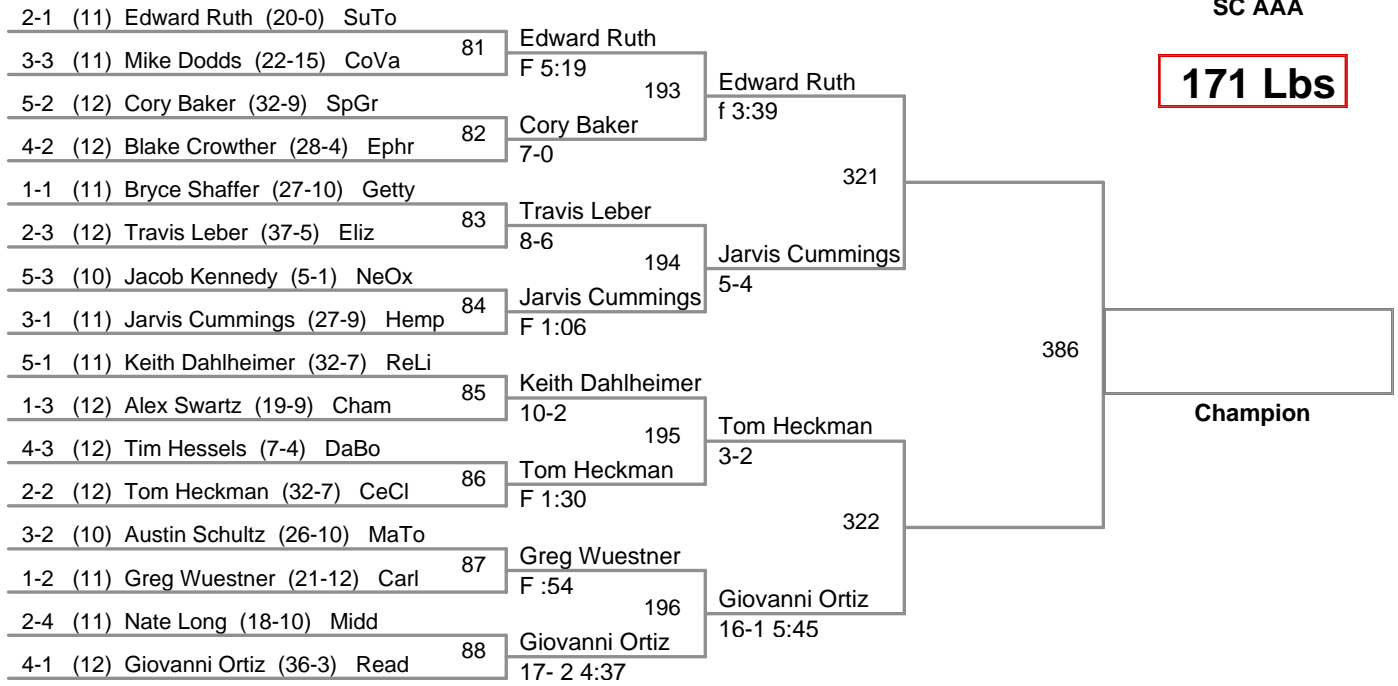

SC AAA

**140 Lbs**

**145 Lbs**

**152 Lbs**

**160 Lbs**

**171 Lbs**

**189 Lbs**

**215 Lbs**

**285 Lbs**