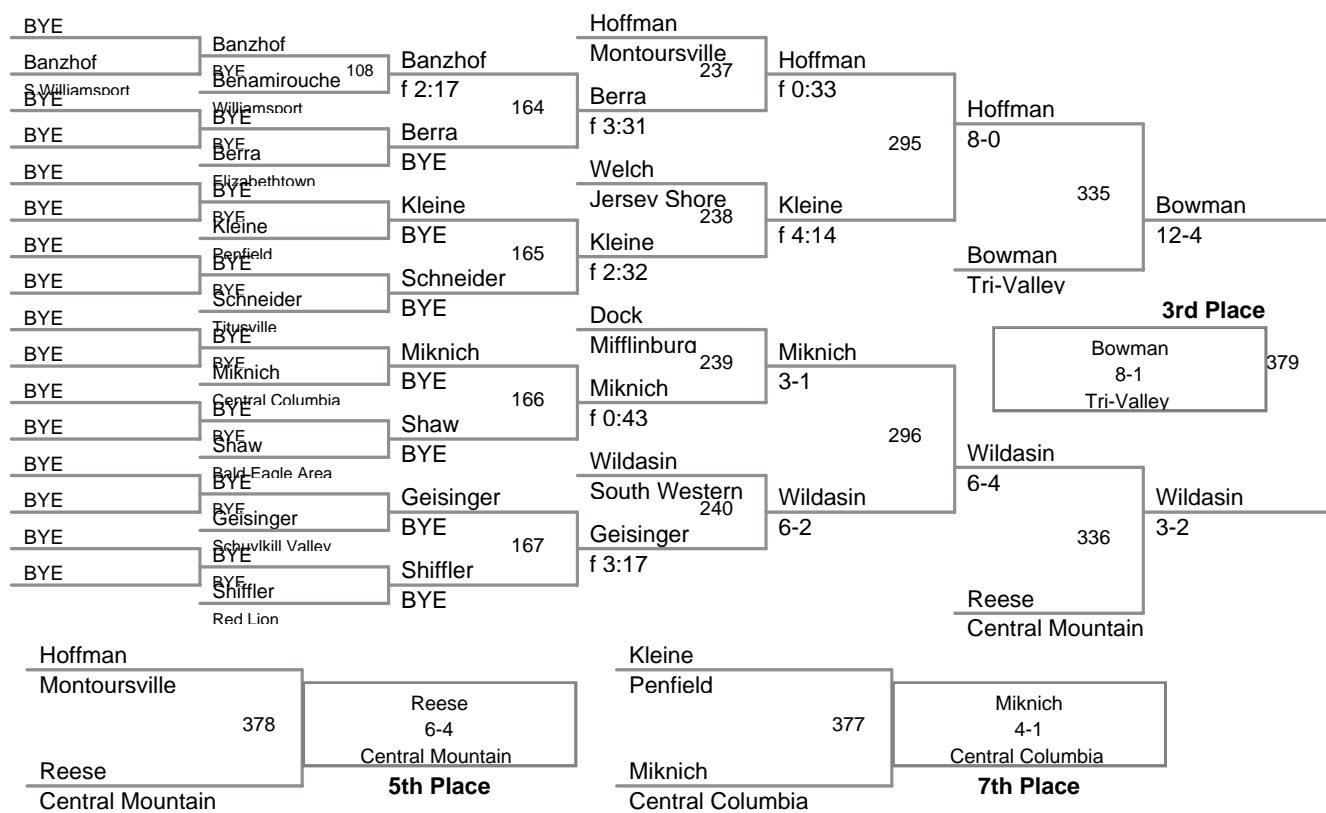

2012 TOP HAT
WILLIAMSPORT

106 Lbs

**2012 TOP HAT
WILLIAMSPORT**

113 Lbs

**2012 TOP HAT
WILLIAMSPORT**

120 Lbs

126 Lbs

2012 TOP HAT
WILLIAMSPORT

132 Lbs

138 Lbs

145 Lbs

152 Lbs

160 Lbs

2012 TOP HAT
WILLIAMSPORT

170 Lbs

**2012 TOP HAT
WILLIAMSPORT**