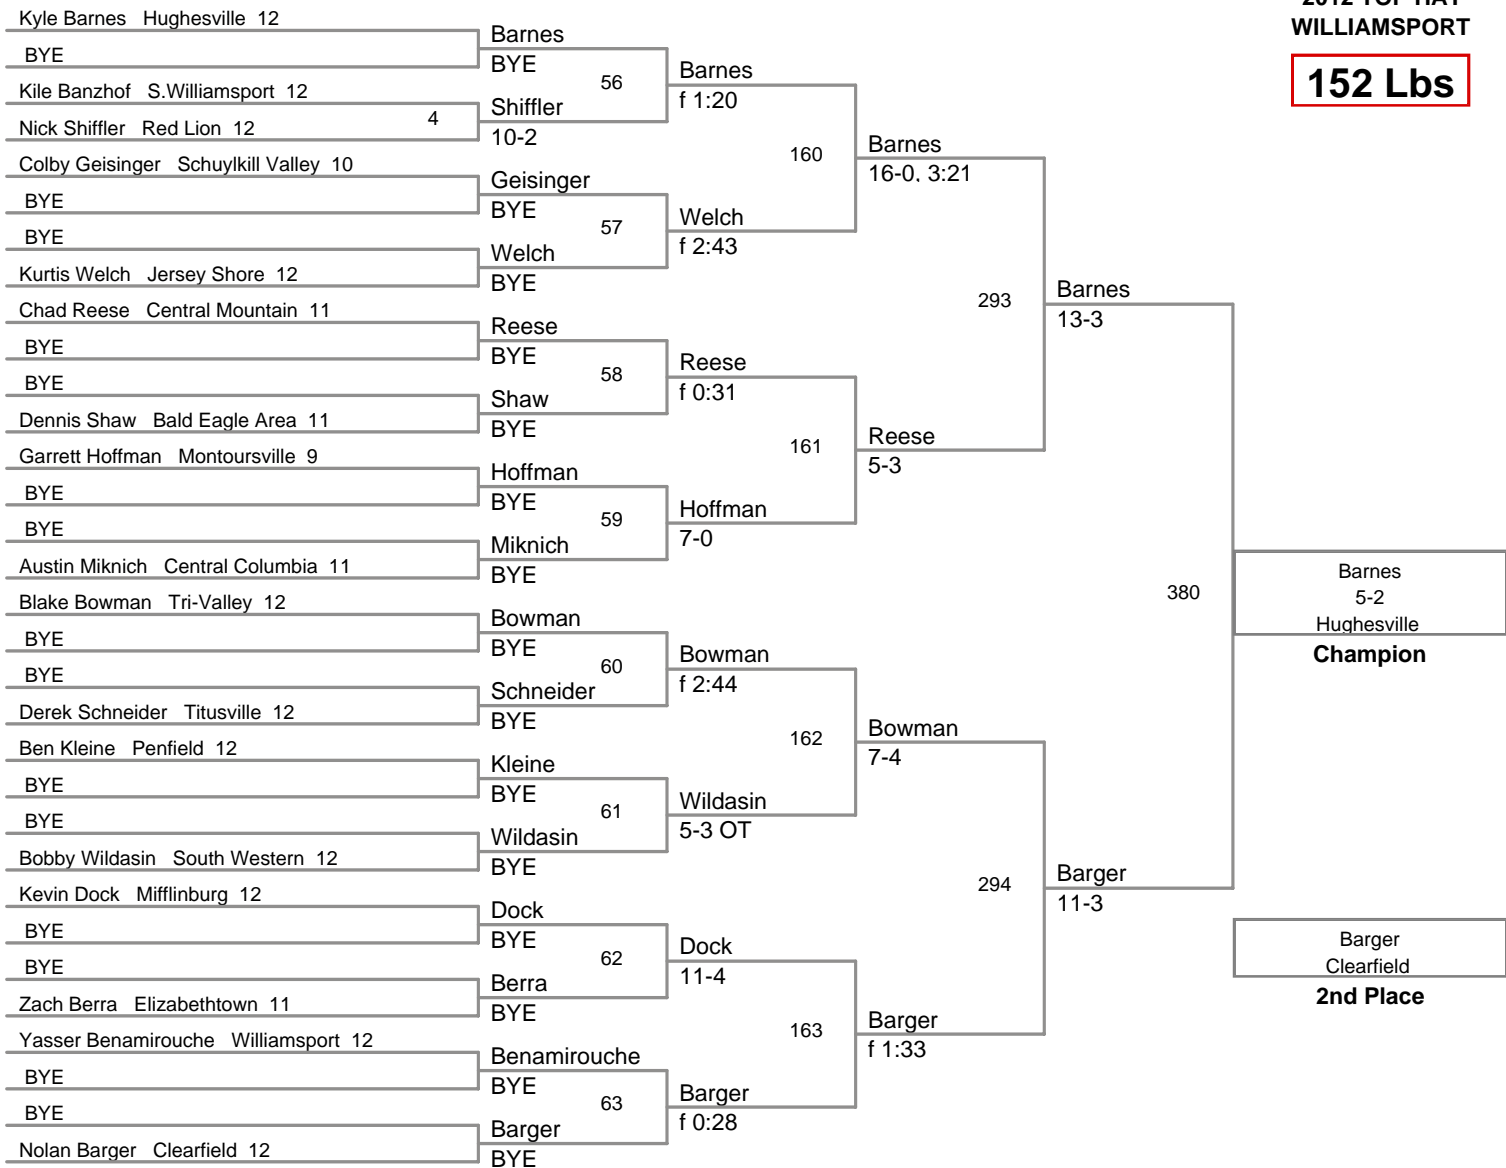

2012 TOP HAT
WILLIAMSPORT

106 Lbs

**2012 TOP HAT
WILLIAMSPORT**

113 Lbs

**2012 TOP HAT
WILLIAMSPORT**

120 Lbs

126 Lbs

2012 TOP HAT
WILLIAMSPORT

132 Lbs

138 Lbs

145 Lbs

152 Lbs

160 Lbs

2012 TOP HAT
WILLIAMSPORT

170 Lbs

**2012 TOP HAT
WILLIAMSPORT**