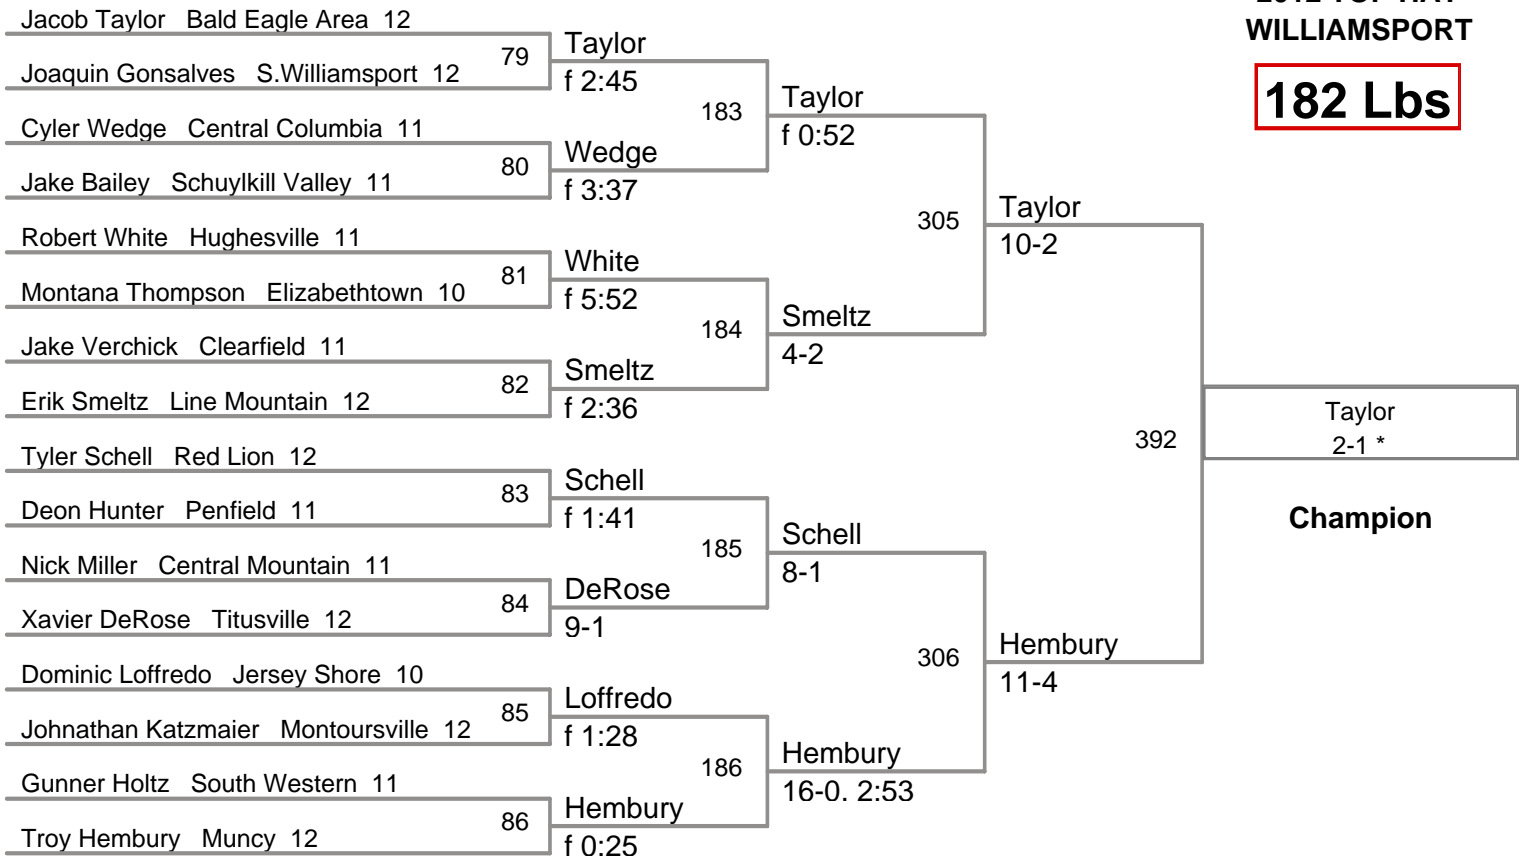

**2012 TOP HAT
WILLIAMSPORT**

182 Lbs