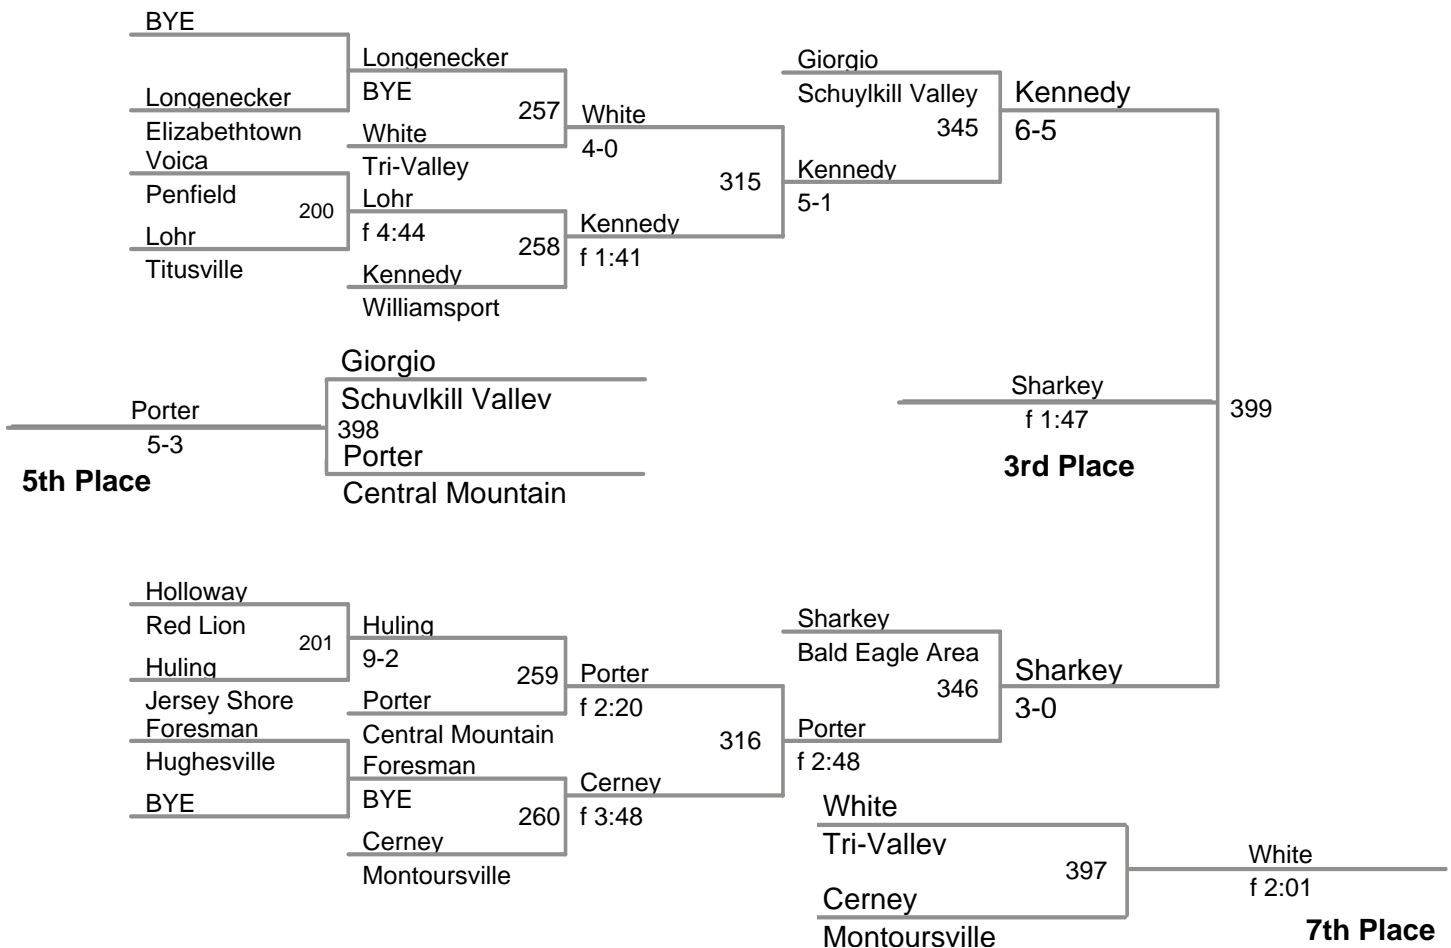

2012 TOP HAT
WILLIAMSPORT

220 Lbs