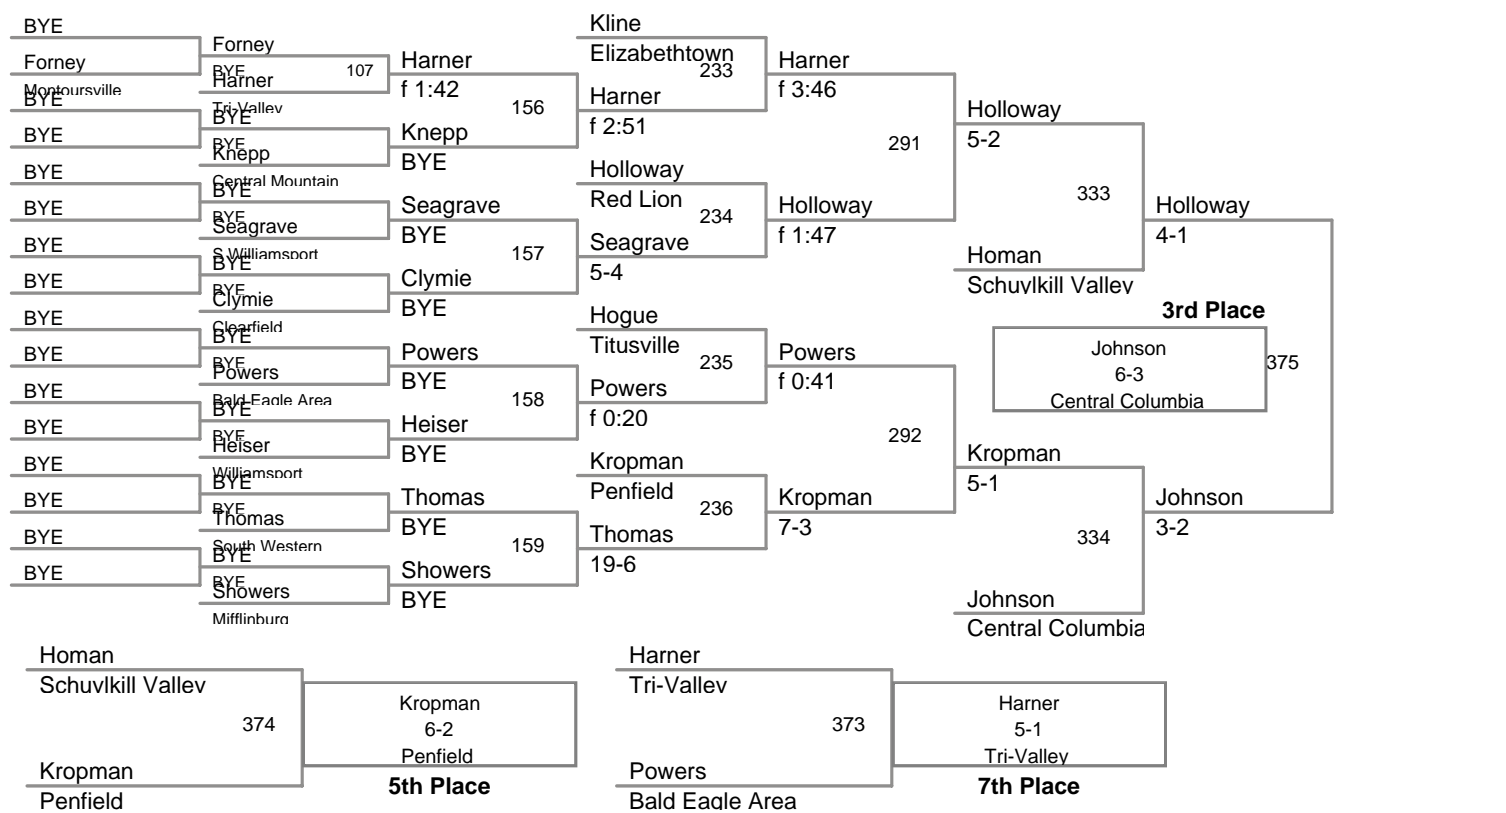

2012 TOP HAT
WILLIAMSPORT

106 Lbs

**2012 TOP HAT
WILLIAMSPORT**

113 Lbs

**2012 TOP HAT
WILLIAMSPORT**

120 Lbs

126 Lbs

2012 TOP HAT
WILLIAMSPORT

132 Lbs

138 Lbs

145 Lbs

152 Lbs

160 Lbs

2012 TOP HAT
WILLIAMSPORT

170 Lbs

**2012 TOP HAT
WILLIAMSPORT**