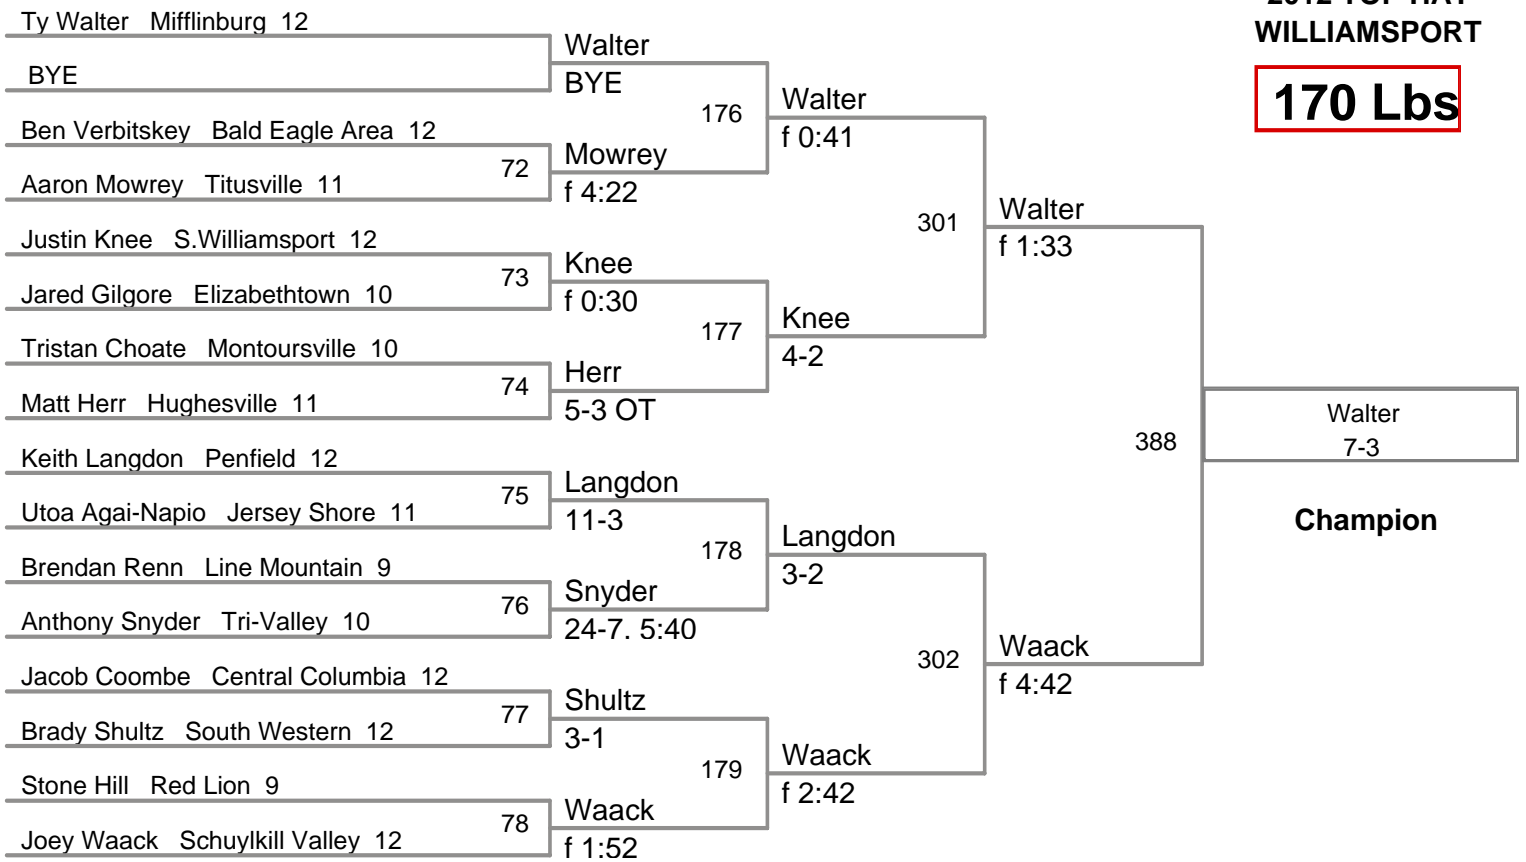

2012 TOP HAT
WILLIAMSPORT

106 Lbs

**2012 TOP HAT
WILLIAMSPORT**

113 Lbs

**2012 TOP HAT
WILLIAMSPORT**

120 Lbs

126 Lbs

2012 TOP HAT
WILLIAMSPORT

132 Lbs

138 Lbs

145 Lbs

152 Lbs

160 Lbs

2012 TOP HAT
WILLIAMSPORT

170 Lbs

**2012 TOP HAT
WILLIAMSPORT**