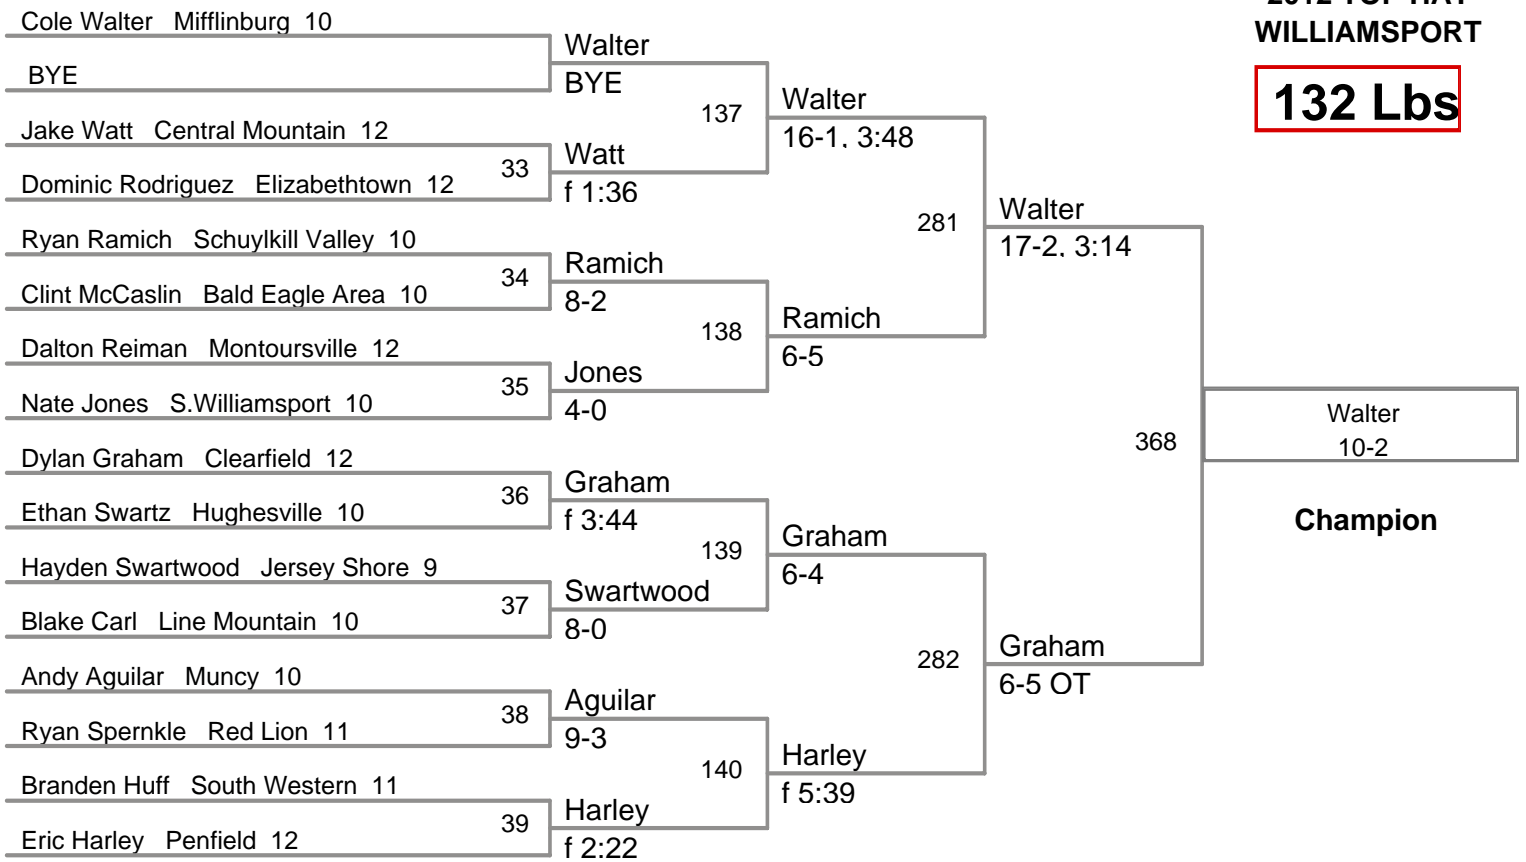

2012 TOP HAT
WILLIAMSPORT

106 Lbs

**2012 TOP HAT
WILLIAMSPORT**

113 Lbs

**2012 TOP HAT
WILLIAMSPORT**

120 Lbs

126 Lbs

2012 TOP HAT
WILLIAMSPORT

132 Lbs

138 Lbs

145 Lbs

152 Lbs

160 Lbs

2012 TOP HAT
WILLIAMSPORT

170 Lbs

**2012 TOP HAT
WILLIAMSPORT**