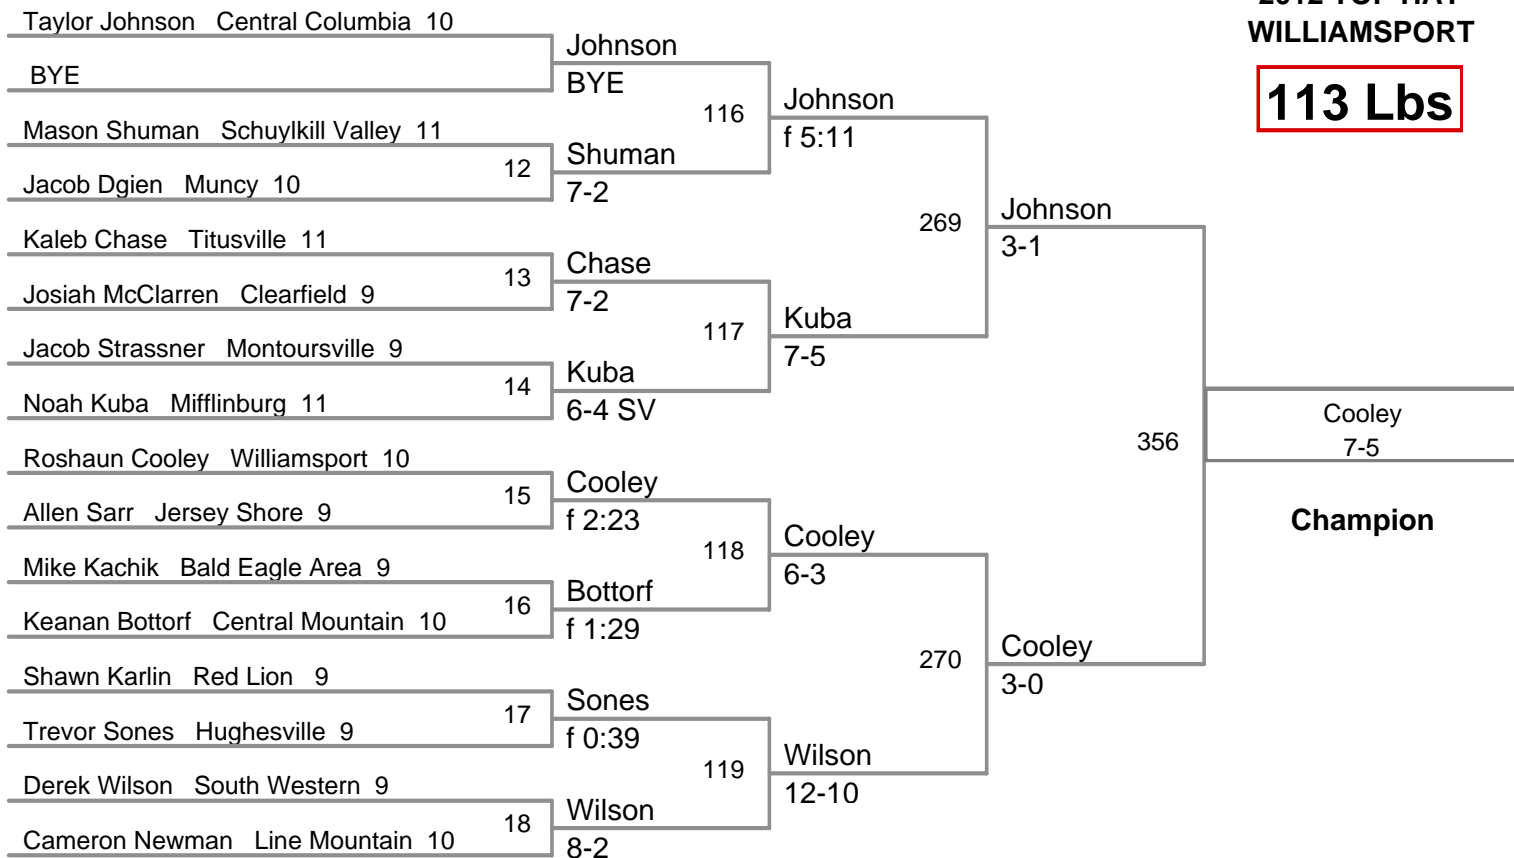

2012 TOP HAT
WILLIAMSPORT

106 Lbs

**2012 TOP HAT
WILLIAMSPORT**

113 Lbs

**2012 TOP HAT
WILLIAMSPORT**

120 Lbs

126 Lbs

2012 TOP HAT
WILLIAMSPORT

132 Lbs

138 Lbs

145 Lbs

152 Lbs

160 Lbs

2012 TOP HAT
WILLIAMSPORT

170 Lbs

**2012 TOP HAT
WILLIAMSPORT**

182 Lbs

2012 TOP HAT
WILLIAMSPORT

195 Lbs

2012 TOP HAT
WILLIAMSPORT

220 Lbs

2012 TOP HAT
WILLIAMSPORT

285 Lbs