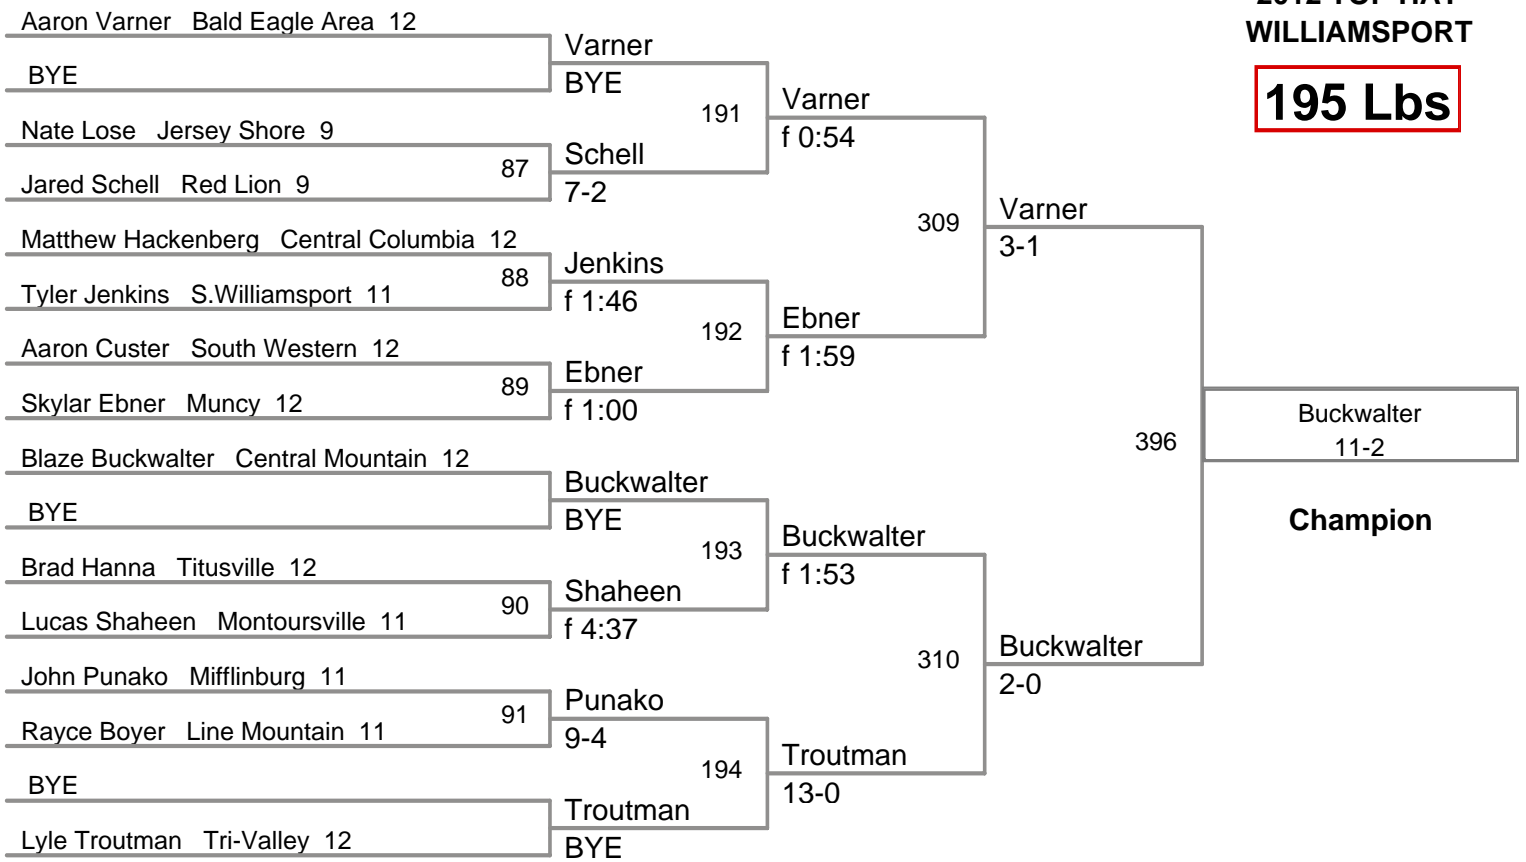

2012 TOP HAT
WILLIAMSPORT

195 Lbs