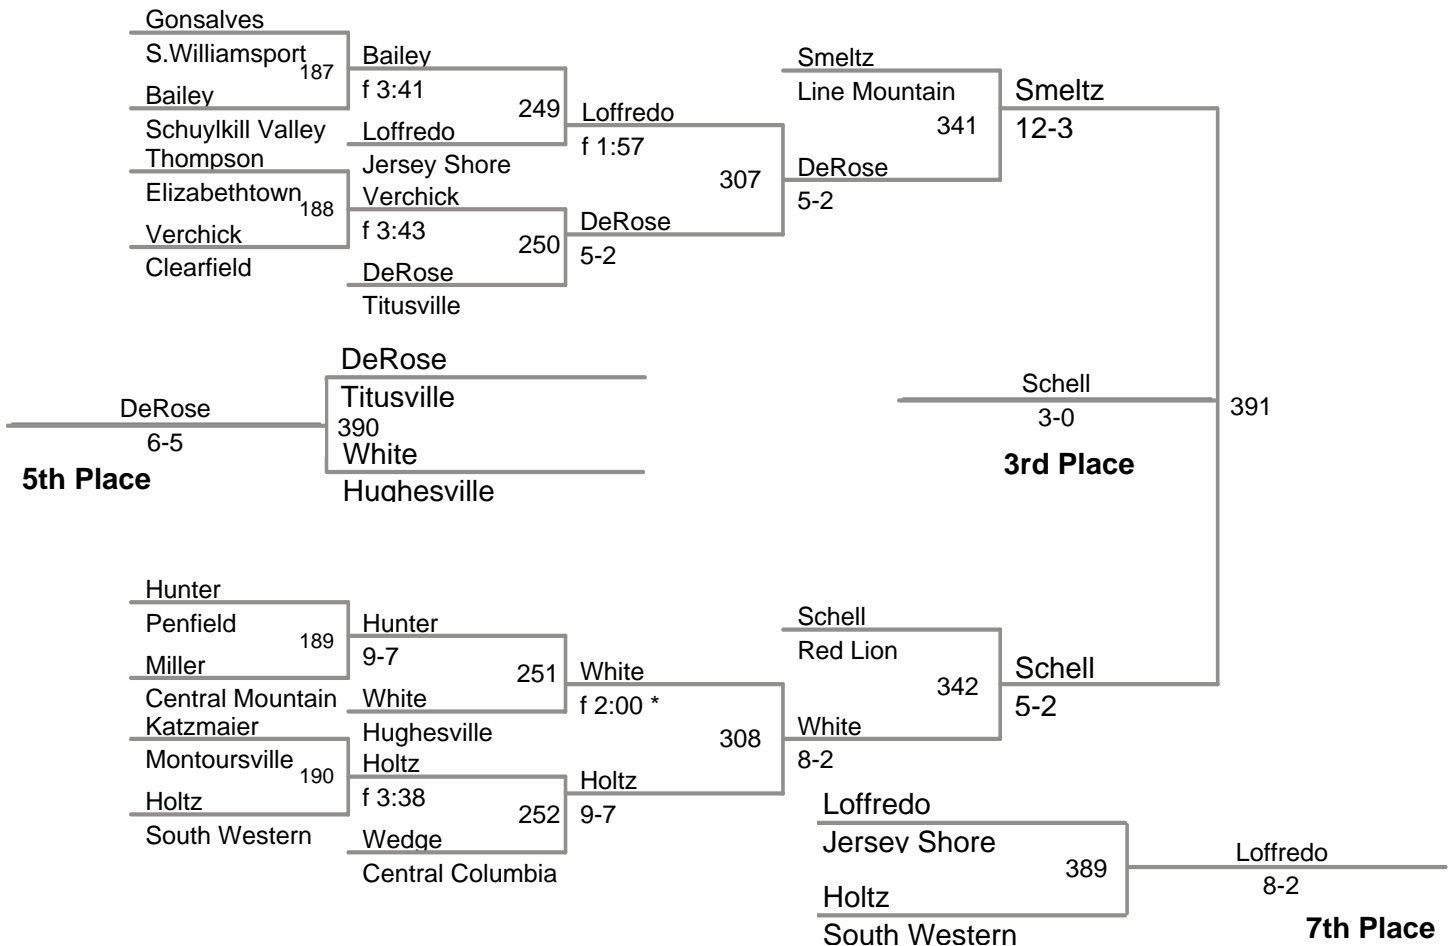

**2012 TOP HAT
WILLIAMSPORT**

182 Lbs