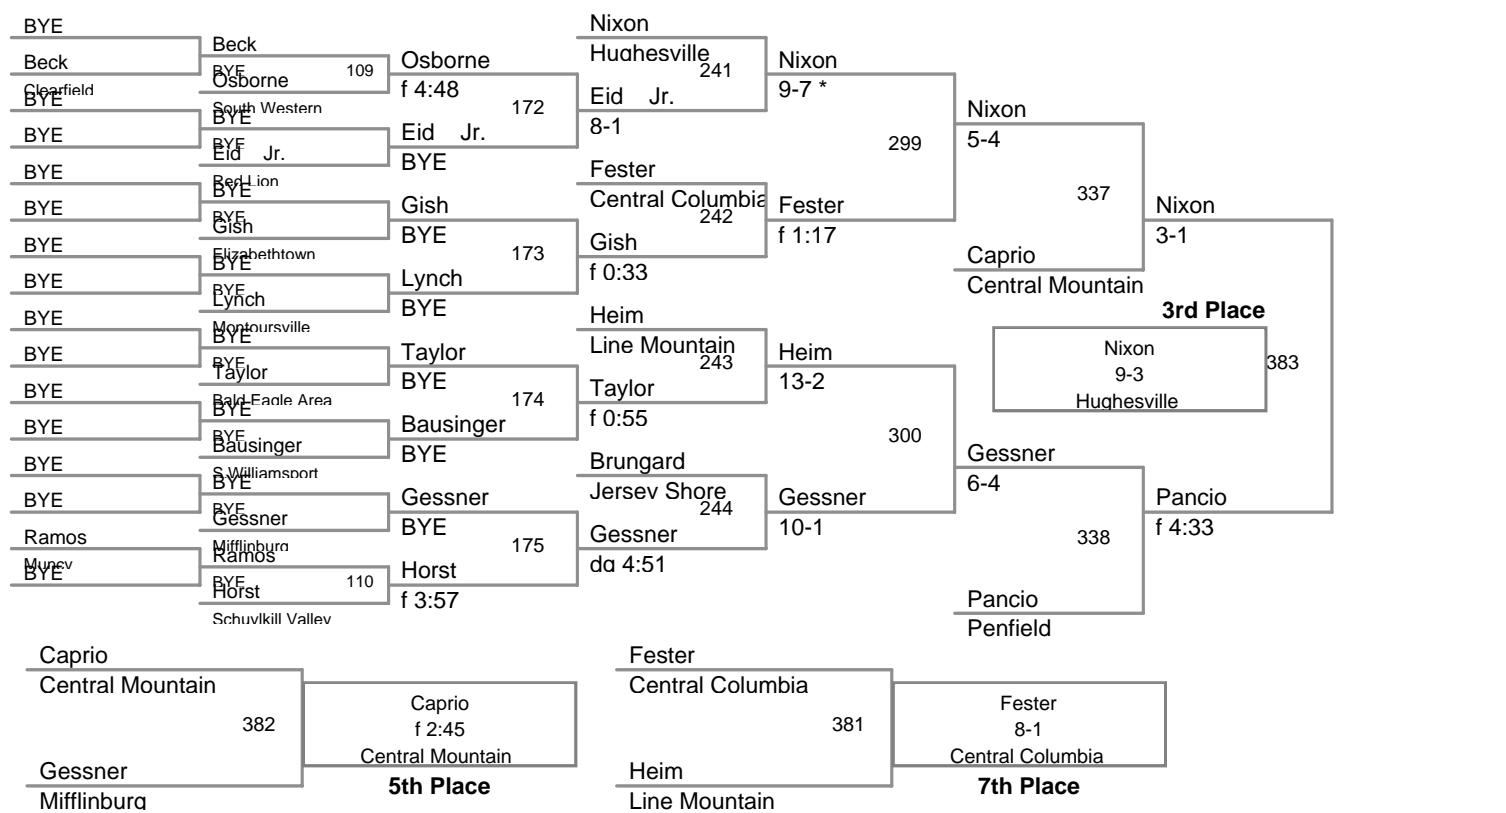

2012 TOP HAT
WILLIAMSPORT

106 Lbs

**2012 TOP HAT
WILLIAMSPORT**

113 Lbs

**2012 TOP HAT
WILLIAMSPORT**

120 Lbs

126 Lbs

2012 TOP HAT
WILLIAMSPORT

132 Lbs

138 Lbs

145 Lbs

152 Lbs

160 Lbs

2012 TOP HAT
WILLIAMSPORT

170 Lbs

**2012 TOP HAT
WILLIAMSPORT**