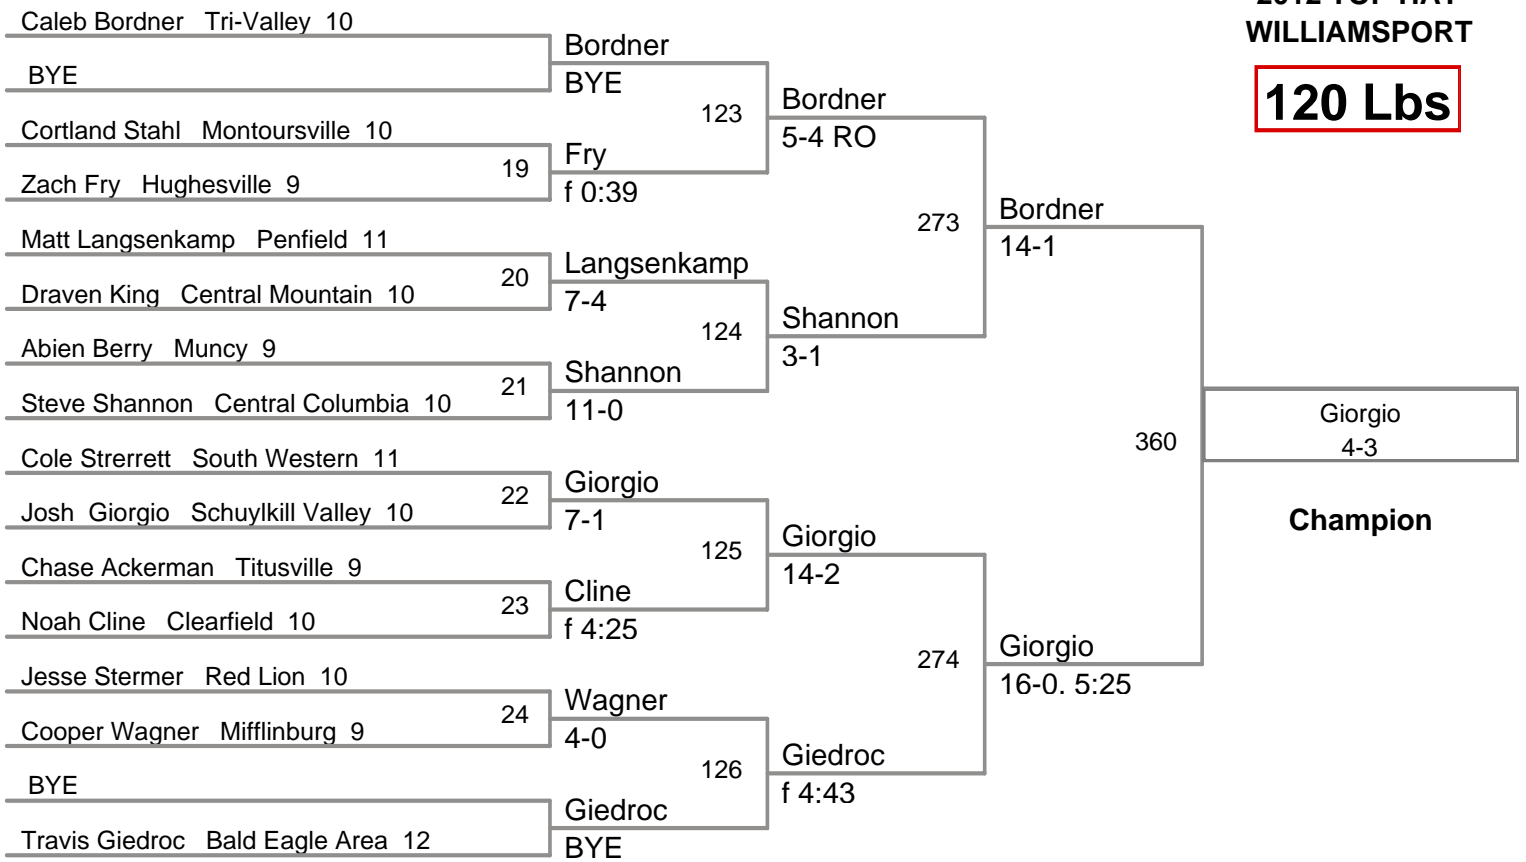

2012 TOP HAT
WILLIAMSPORT

106 Lbs

**2012 TOP HAT
WILLIAMSPORT**

113 Lbs

**2012 TOP HAT
WILLIAMSPORT**

120 Lbs

126 Lbs

2012 TOP HAT
WILLIAMSPORT

132 Lbs

138 Lbs

145 Lbs

152 Lbs

160 Lbs

2012 TOP HAT
WILLIAMSPORT

170 Lbs

**2012 TOP HAT
WILLIAMSPORT**