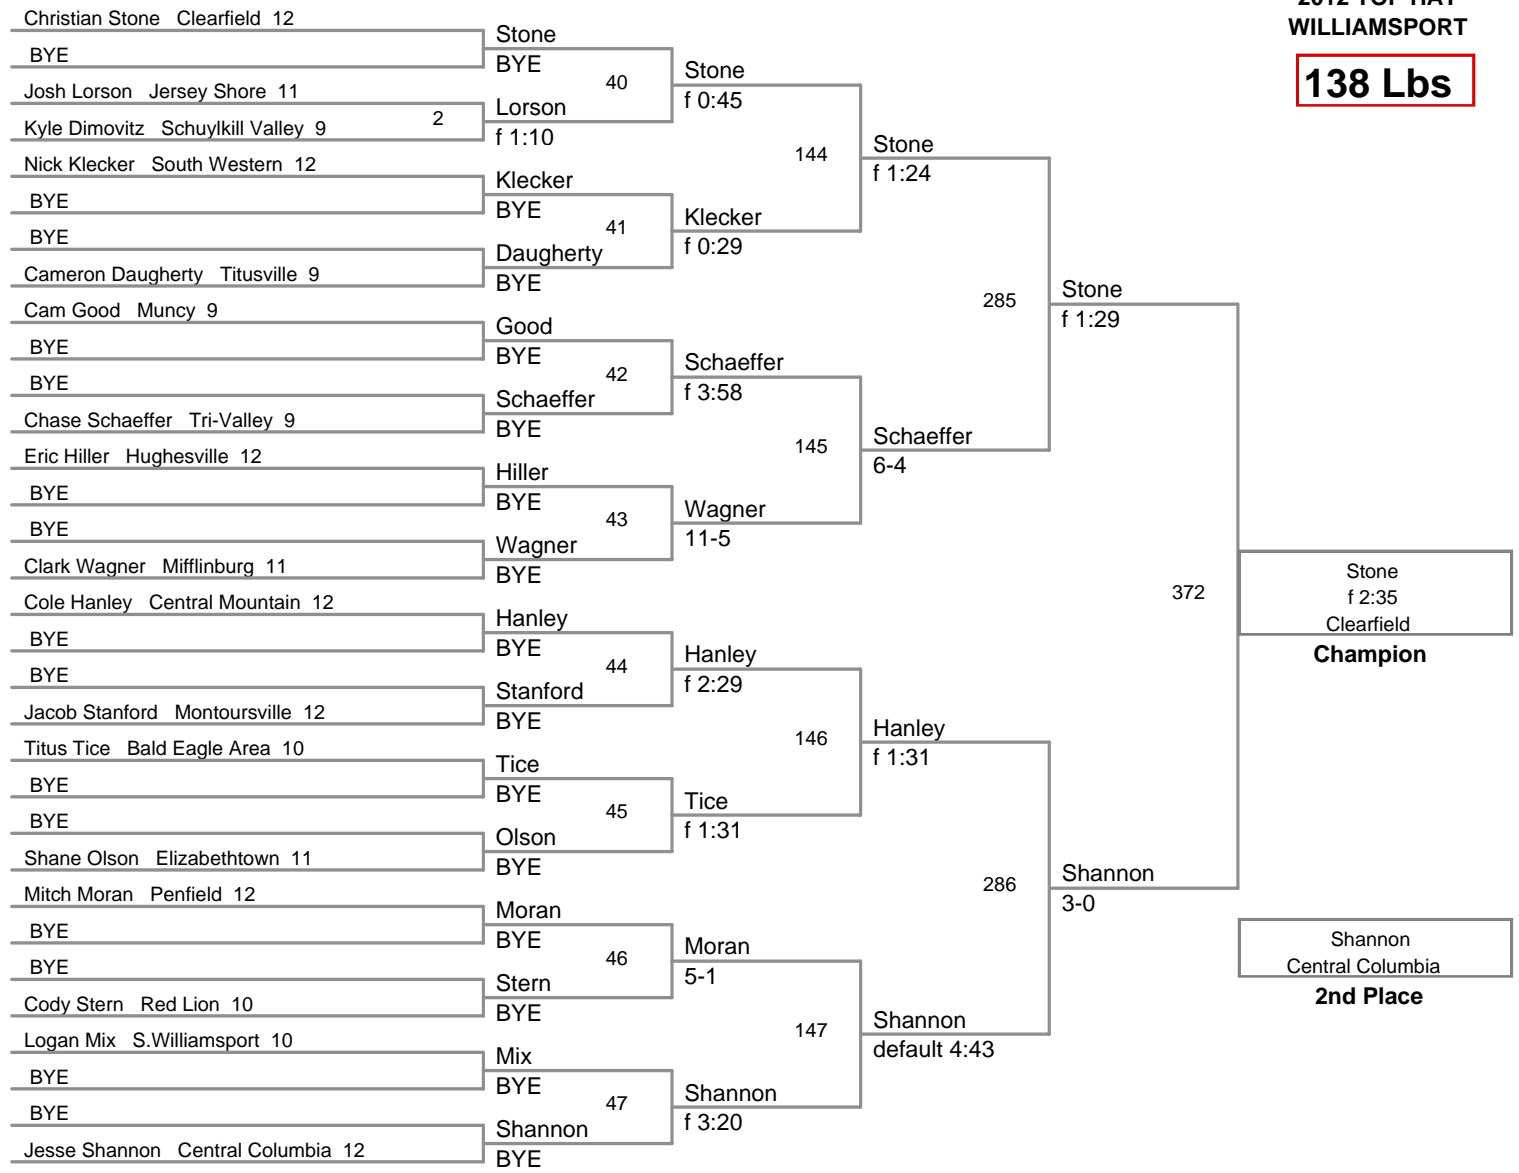

2012 TOP HAT
WILLIAMSPORT

106 Lbs

**2012 TOP HAT
WILLIAMSPORT**

113 Lbs

**2012 TOP HAT
WILLIAMSPORT**

120 Lbs

126 Lbs

2012 TOP HAT
WILLIAMSPORT

132 Lbs

138 Lbs

145 Lbs

152 Lbs

160 Lbs

2012 TOP HAT
WILLIAMSPORT

170 Lbs

**2012 TOP HAT
WILLIAMSPORT**