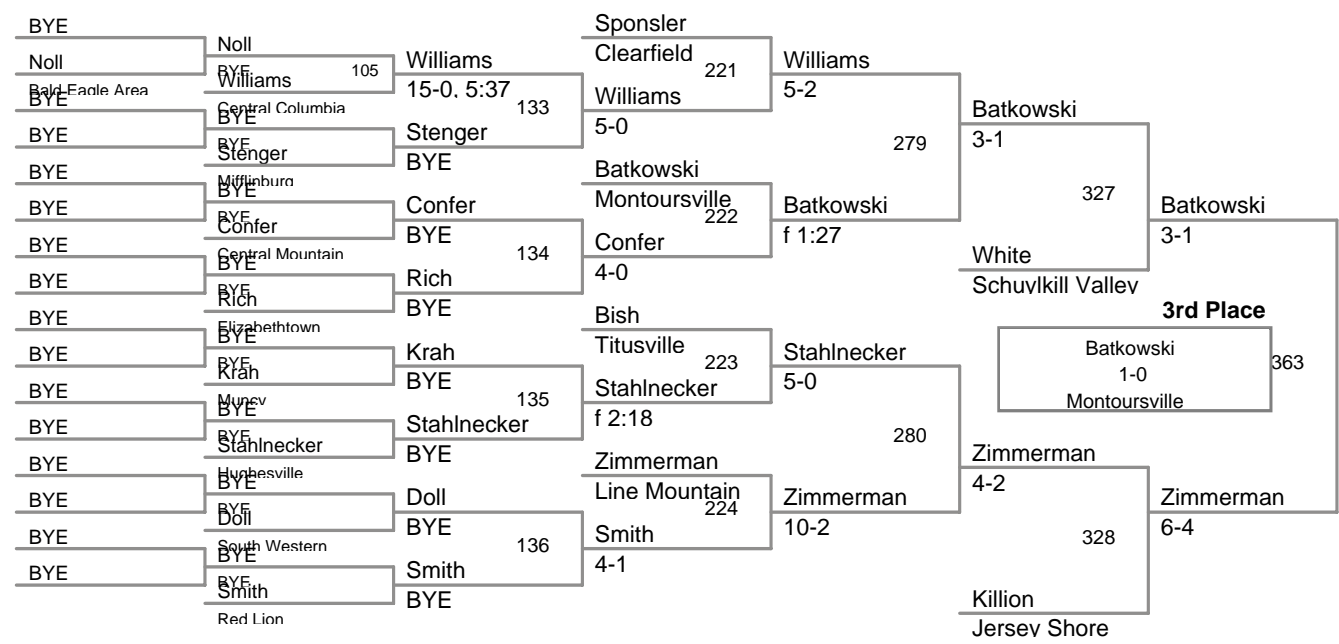

2012 TOP HAT
WILLIAMSPORT

106 Lbs

**2012 TOP HAT
WILLIAMSPORT**

113 Lbs

**2012 TOP HAT
WILLIAMSPORT**

120 Lbs

126 Lbs

2012 TOP HAT
WILLIAMSPORT

132 Lbs

138 Lbs

145 Lbs

152 Lbs

160 Lbs

2012 TOP HAT
WILLIAMSPORT

170 Lbs

**2012 TOP HAT
WILLIAMSPORT**