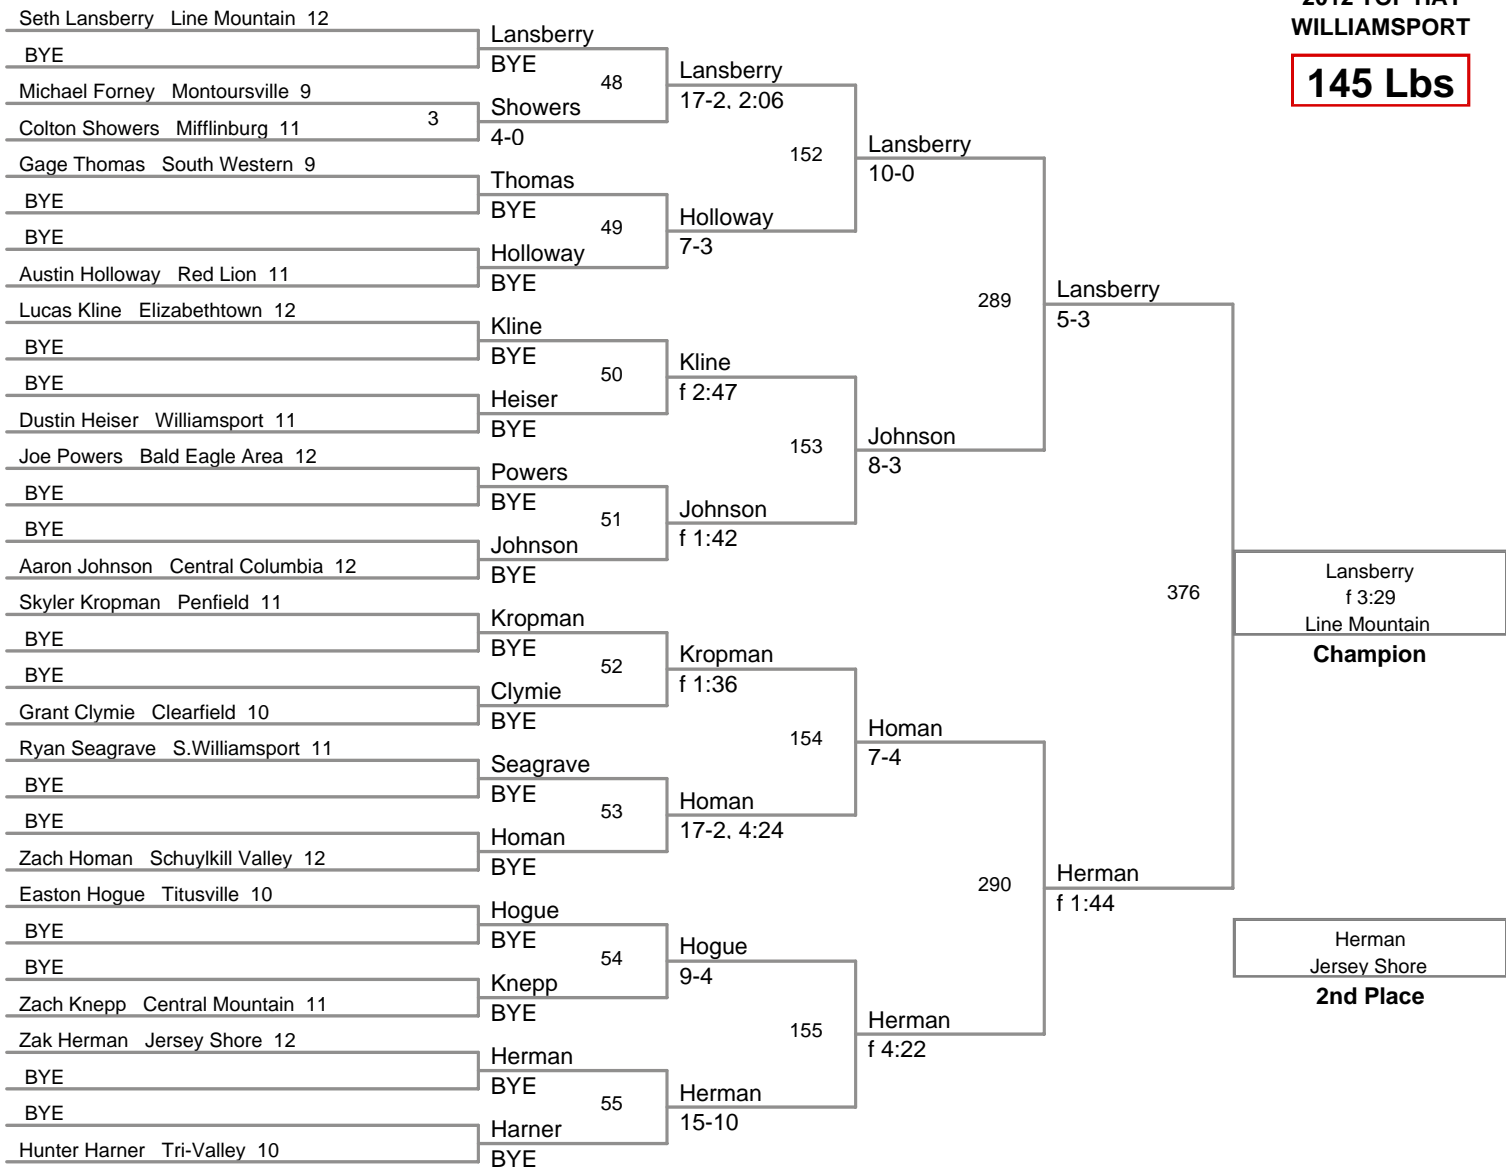

2012 TOP HAT
WILLIAMSPORT

106 Lbs

**2012 TOP HAT
WILLIAMSPORT**

113 Lbs

**2012 TOP HAT
WILLIAMSPORT**

120 Lbs

126 Lbs

2012 TOP HAT
WILLIAMSPORT

132 Lbs

138 Lbs

145 Lbs

152 Lbs

160 Lbs

2012 TOP HAT
WILLIAMSPORT

170 Lbs

**2012 TOP HAT
WILLIAMSPORT**