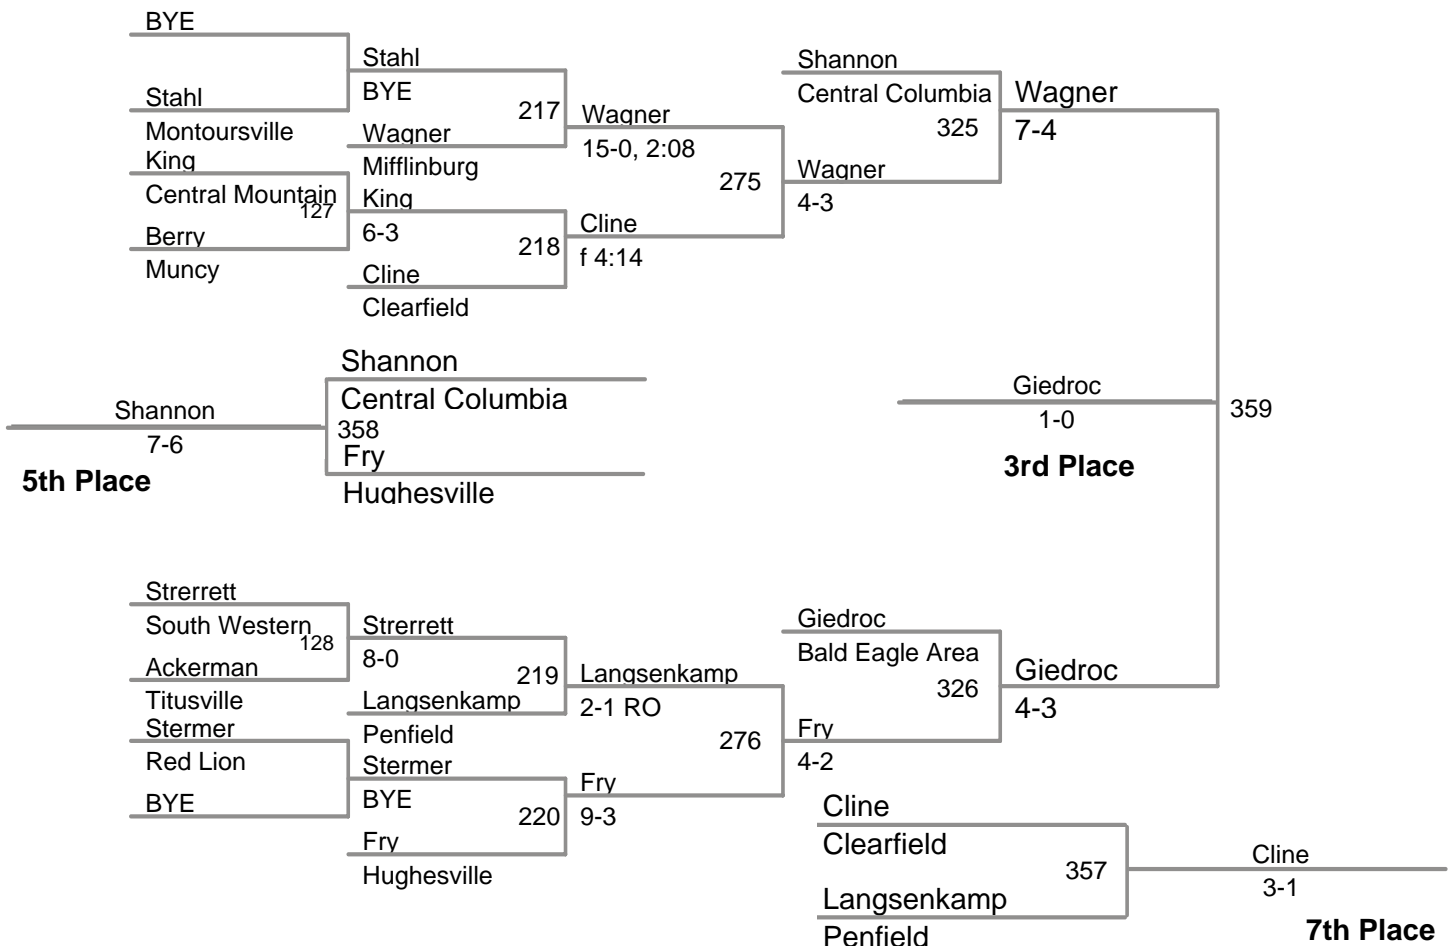

2012 TOP HAT
WILLIAMSPORT

106 Lbs

**2012 TOP HAT
WILLIAMSPORT**

113 Lbs

**2012 TOP HAT
WILLIAMSPORT**

120 Lbs

126 Lbs

2012 TOP HAT
WILLIAMSPORT

132 Lbs

138 Lbs

145 Lbs

152 Lbs

160 Lbs

2012 TOP HAT
WILLIAMSPORT

170 Lbs

**2012 TOP HAT
WILLIAMSPORT**