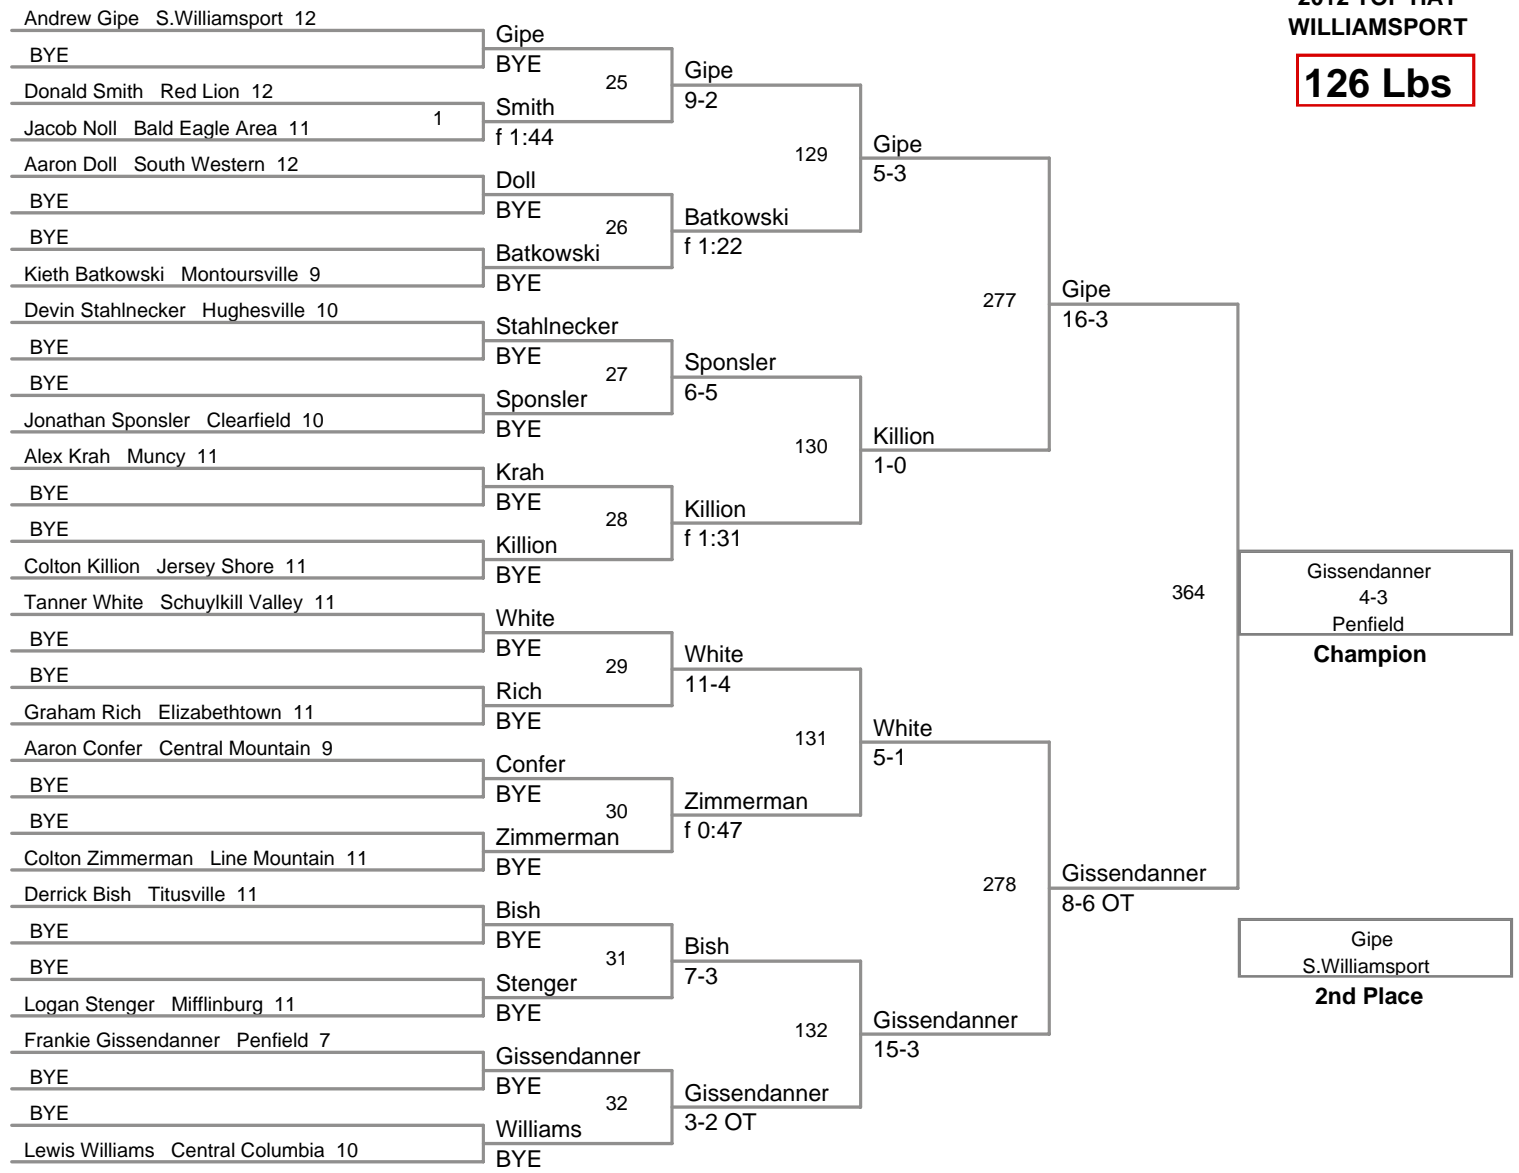

2012 TOP HAT
WILLIAMSPORT

106 Lbs

**2012 TOP HAT
WILLIAMSPORT**

113 Lbs

**2012 TOP HAT
WILLIAMSPORT**

120 Lbs

126 Lbs

2012 TOP HAT
WILLIAMSPORT

132 Lbs

138 Lbs

145 Lbs

152 Lbs

160 Lbs

2012 TOP HAT
WILLIAMSPORT

170 Lbs

**2012 TOP HAT
WILLIAMSPORT**