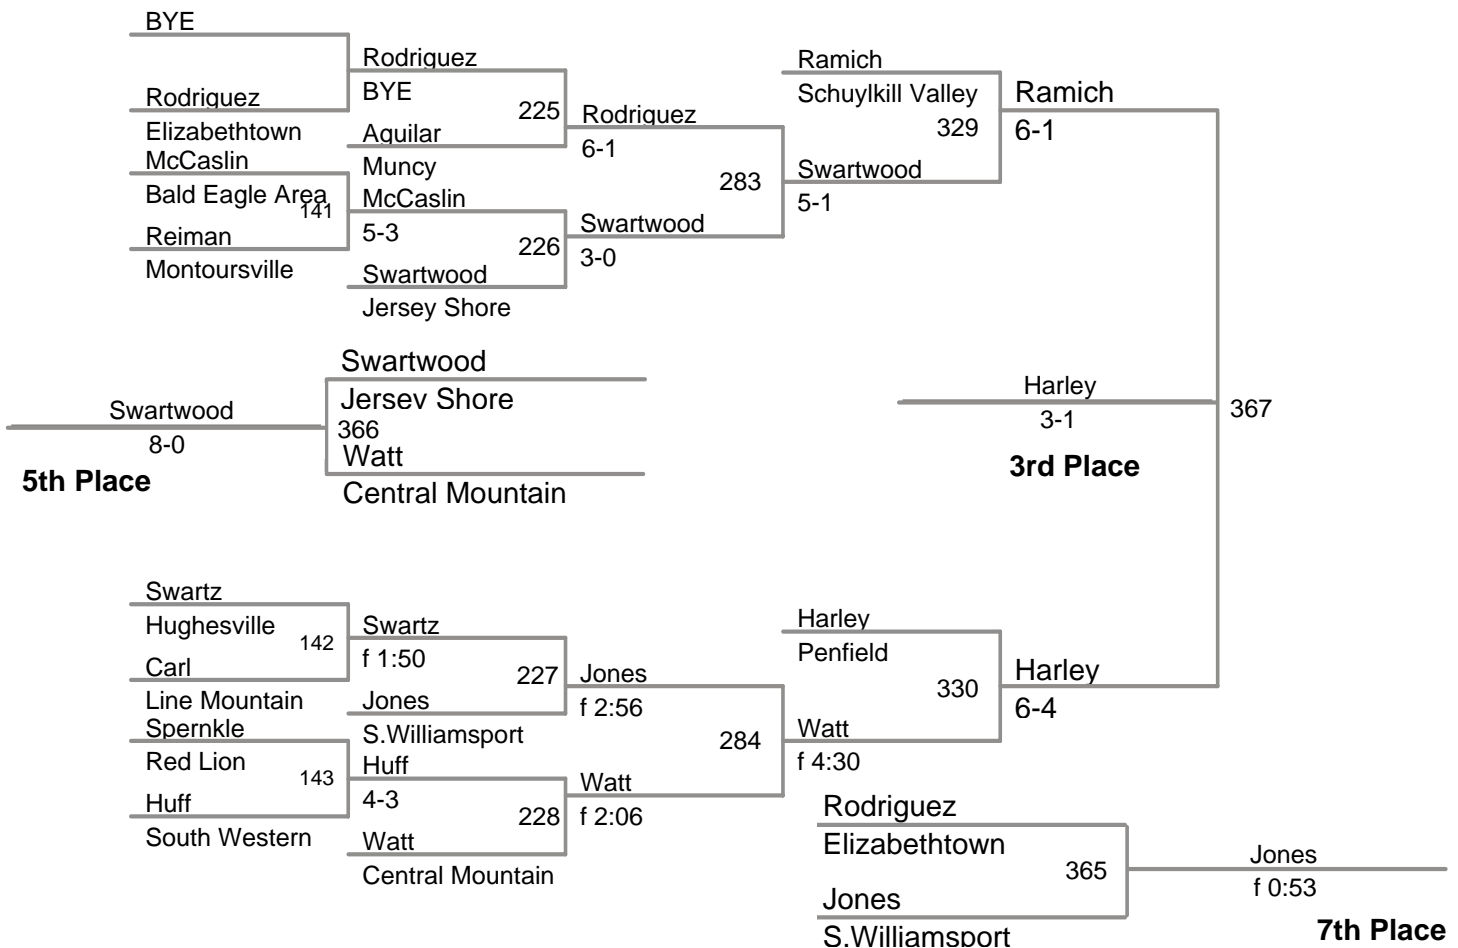

2012 TOP HAT
WILLIAMSPORT

106 Lbs

**2012 TOP HAT
WILLIAMSPORT**

113 Lbs

**2012 TOP HAT
WILLIAMSPORT**

120 Lbs

126 Lbs

2012 TOP HAT
WILLIAMSPORT

132 Lbs

138 Lbs

145 Lbs

152 Lbs

160 Lbs

2012 TOP HAT
WILLIAMSPORT

170 Lbs

**2012 TOP HAT
WILLIAMSPORT**