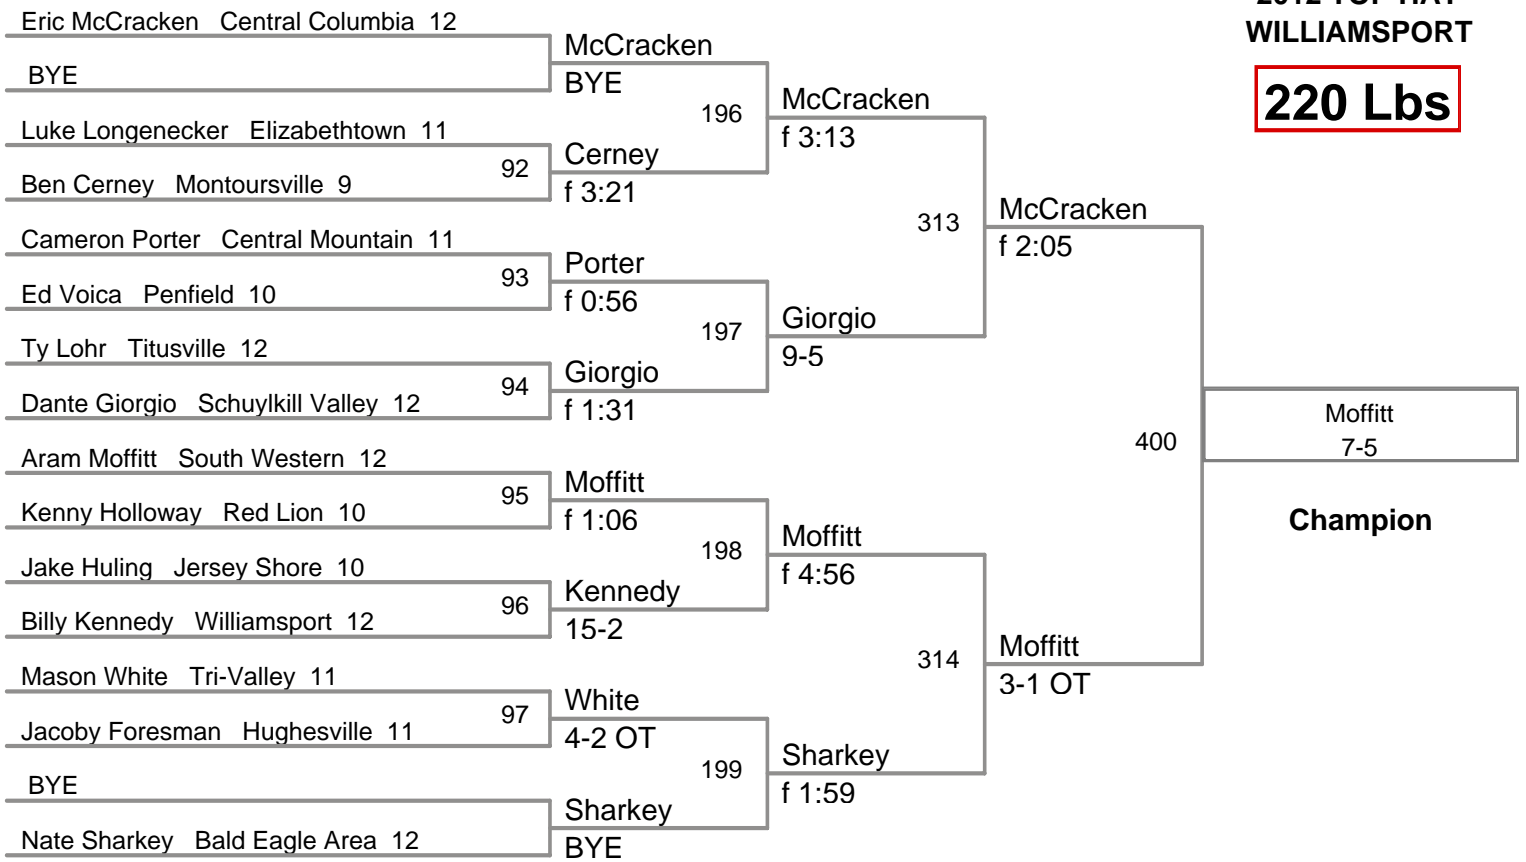

182 Lbs

2012 TOP HAT
WILLIAMSPORT

195 Lbs

2012 TOP HAT
WILLIAMSPORT

220 Lbs

2012 TOP HAT
WILLIAMSPORT

285 Lbs