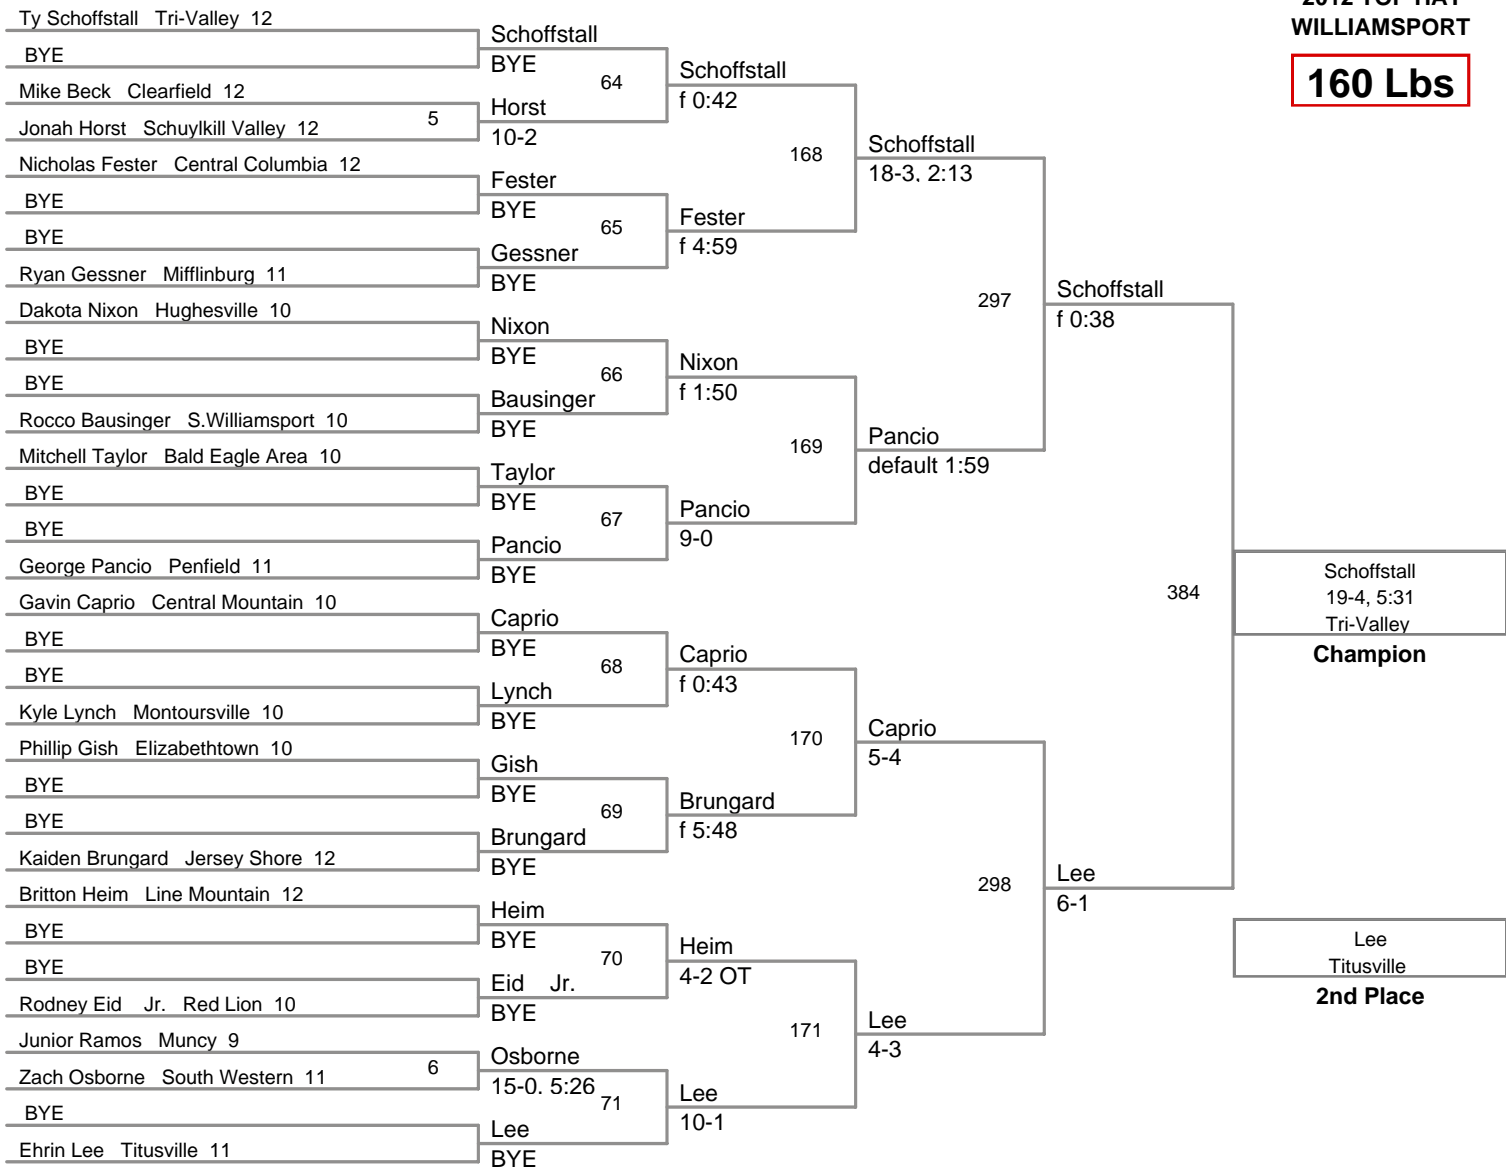

2012 TOP HAT
WILLIAMSPORT

106 Lbs

**2012 TOP HAT
WILLIAMSPORT**

113 Lbs

**2012 TOP HAT
WILLIAMSPORT**

120 Lbs

126 Lbs

2012 TOP HAT
WILLIAMSPORT

132 Lbs

138 Lbs

145 Lbs

152 Lbs

160 Lbs

2012 TOP HAT
WILLIAMSPORT

170 Lbs

**2012 TOP HAT
WILLIAMSPORT**