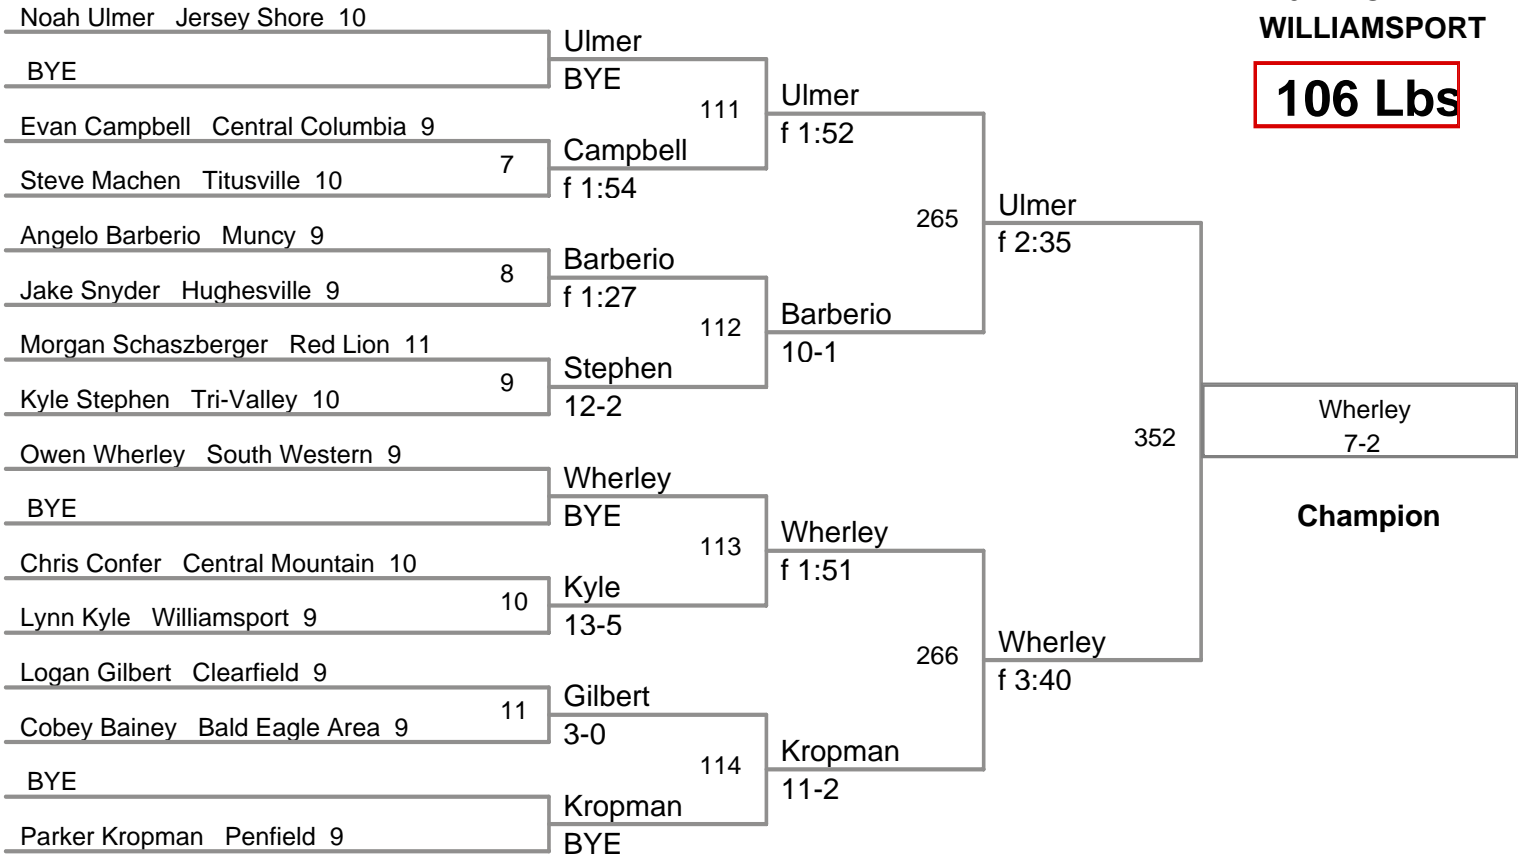

2012 TOP HAT
WILLIAMSPORT

106 Lbs

**2012 TOP HAT
WILLIAMSPORT**

113 Lbs

**2012 TOP HAT
WILLIAMSPORT**

120 Lbs

126 Lbs

2012 TOP HAT
WILLIAMSPORT

132 Lbs

138 Lbs

145 Lbs

152 Lbs

160 Lbs

2012 TOP HAT
WILLIAMSPORT

170 Lbs

**2012 TOP HAT
WILLIAMSPORT**

182 Lbs

2012 TOP HAT
WILLIAMSPORT

195 Lbs

2012 TOP HAT
WILLIAMSPORT

220 Lbs

2012 TOP HAT
WILLIAMSPORT

285 Lbs