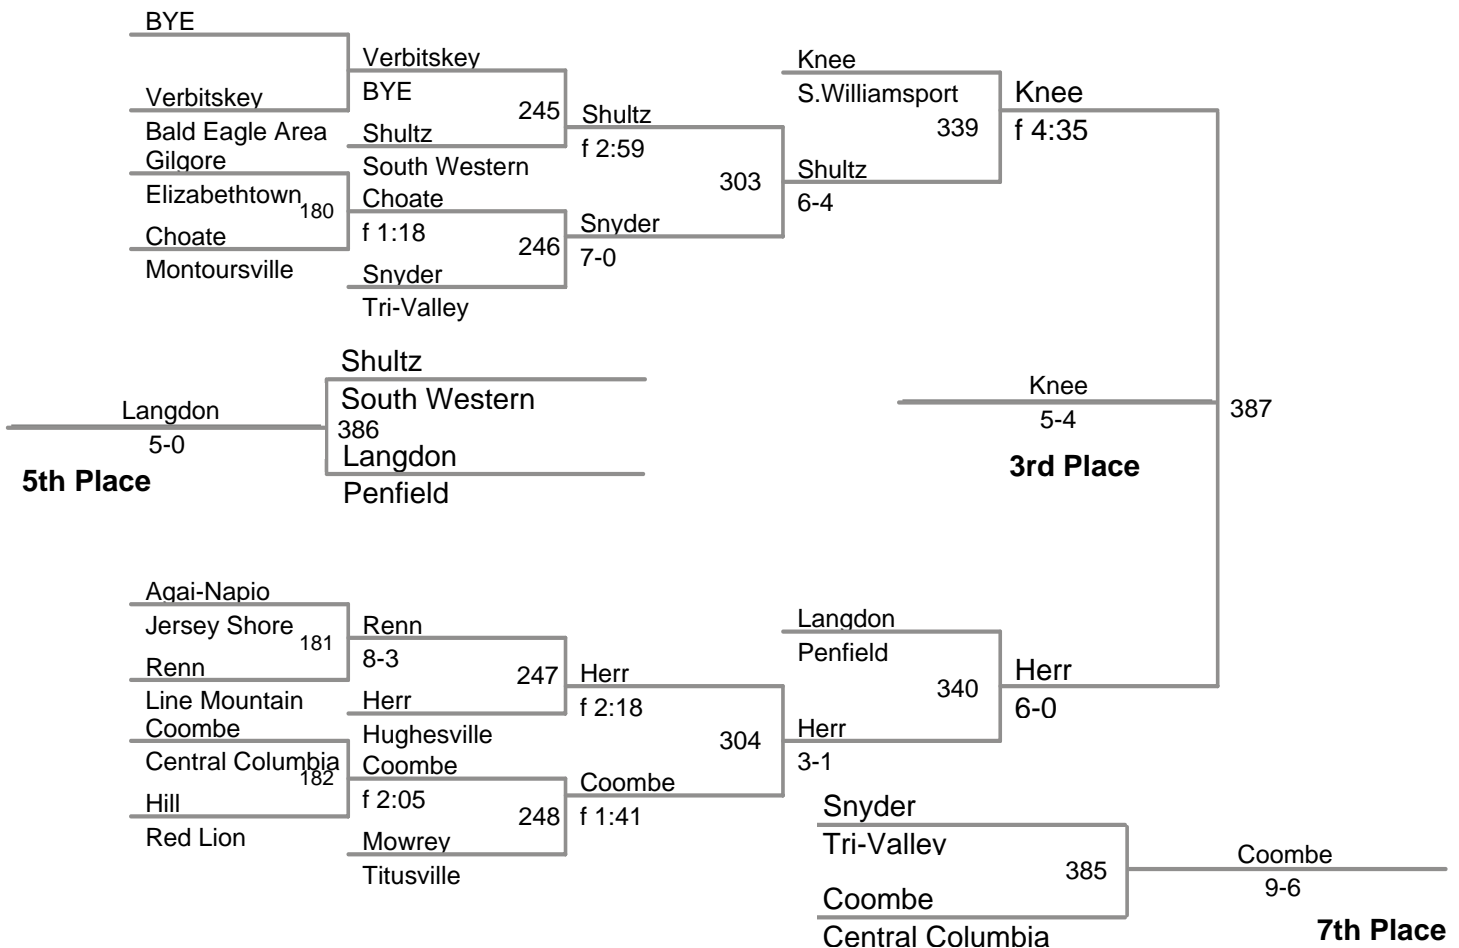

132 Lbs

138 Lbs

145 Lbs

152 Lbs

160 Lbs

2012 TOP HAT
WILLIAMSPORT

170 Lbs

**2012 TOP HAT
WILLIAMSPORT**