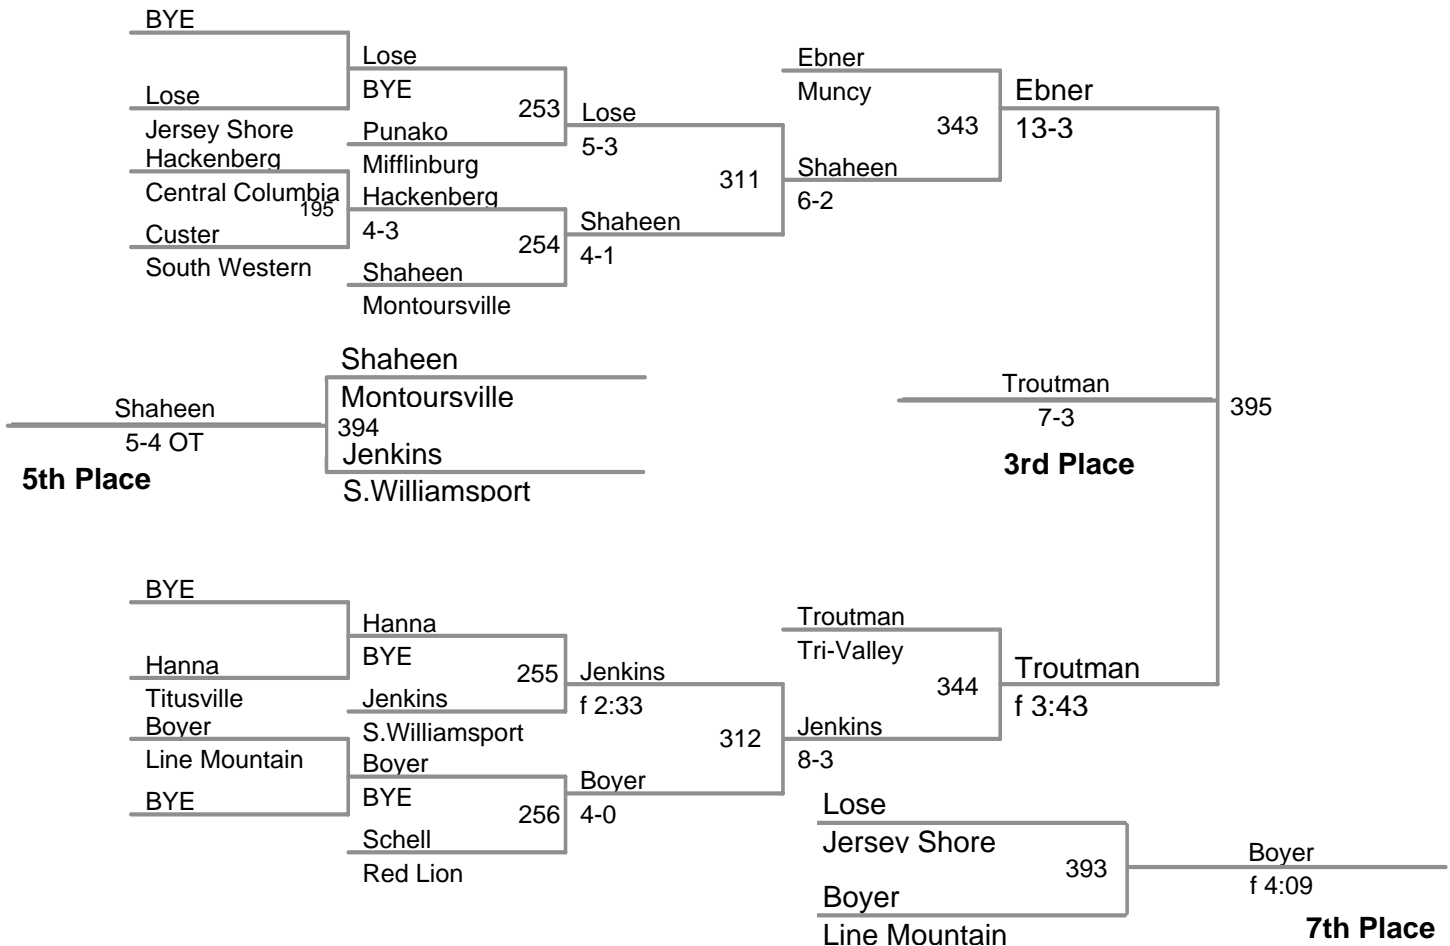

2012 TOP HAT
WILLIAMSPORT

195 Lbs