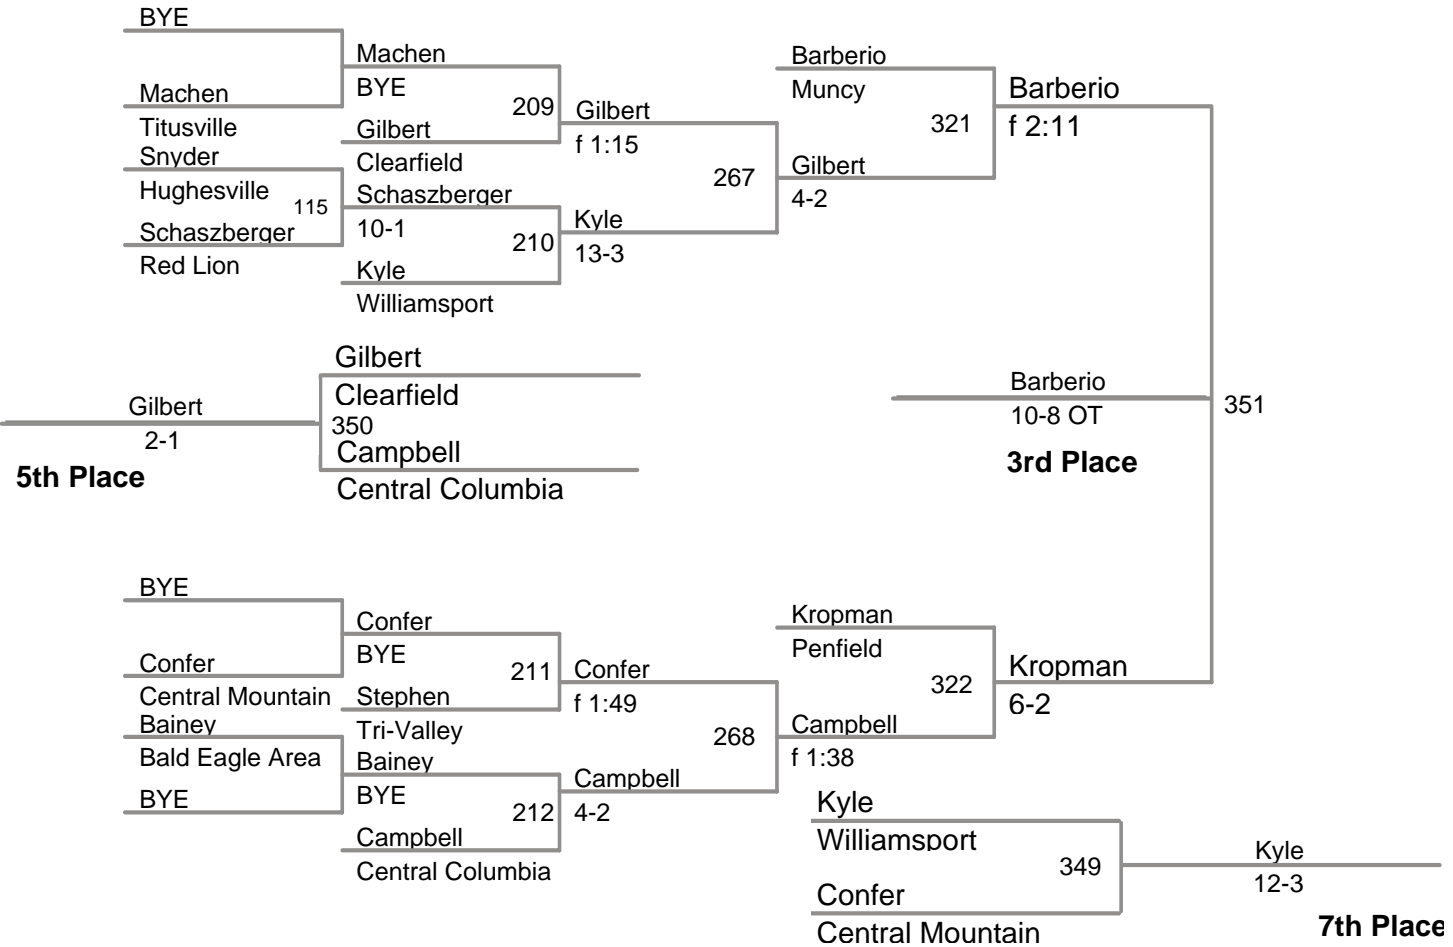

2012 TOP HAT
WILLIAMSPORT

106 Lbs

**2012 TOP HAT
WILLIAMSPORT**

113 Lbs

**2012 TOP HAT
WILLIAMSPORT**

120 Lbs

126 Lbs

2012 TOP HAT
WILLIAMSPORT

132 Lbs

138 Lbs

145 Lbs

152 Lbs

160 Lbs

2012 TOP HAT
WILLIAMSPORT

170 Lbs

**2012 TOP HAT
WILLIAMSPORT**