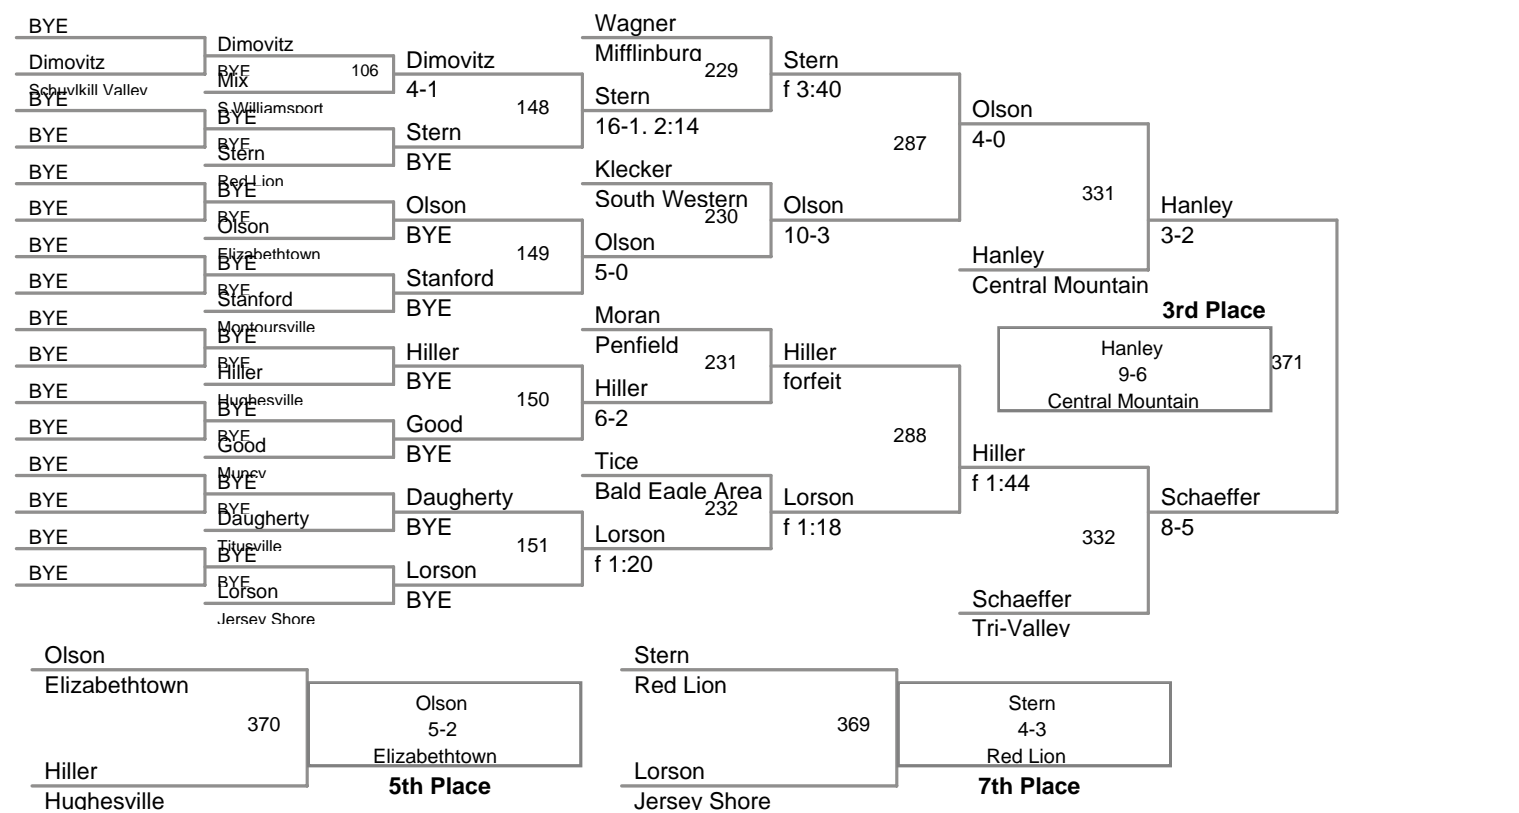

2012 TOP HAT
WILLIAMSPORT

106 Lbs

**2012 TOP HAT
WILLIAMSPORT**

113 Lbs

**2012 TOP HAT
WILLIAMSPORT**

120 Lbs

126 Lbs

2012 TOP HAT
WILLIAMSPORT

132 Lbs

138 Lbs

145 Lbs

152 Lbs

160 Lbs

2012 TOP HAT
WILLIAMSPORT

170 Lbs

**2012 TOP HAT
WILLIAMSPORT**