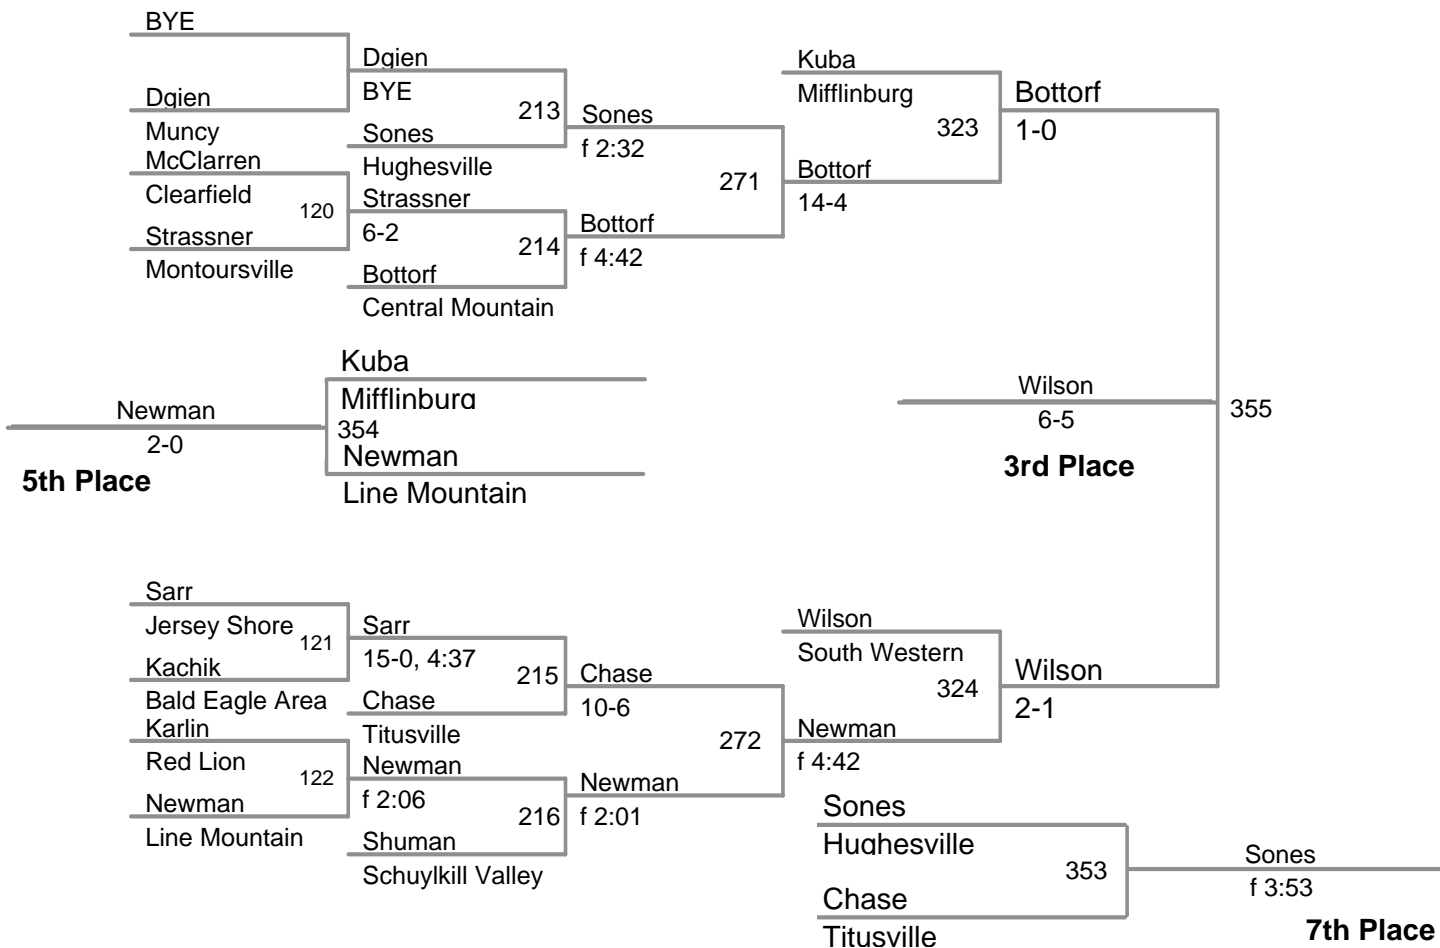

2012 TOP HAT
WILLIAMSPORT

106 Lbs

**2012 TOP HAT
WILLIAMSPORT**

113 Lbs

**2012 TOP HAT
WILLIAMSPORT**

120 Lbs

126 Lbs

2012 TOP HAT
WILLIAMSPORT

132 Lbs

138 Lbs

145 Lbs

152 Lbs

160 Lbs

2012 TOP HAT
WILLIAMSPORT

170 Lbs

**2012 TOP HAT
WILLIAMSPORT**

182 Lbs

2012 TOP HAT
WILLIAMSPORT

195 Lbs

2012 TOP HAT
WILLIAMSPORT

220 Lbs

2012 TOP HAT
WILLIAMSPORT

285 Lbs