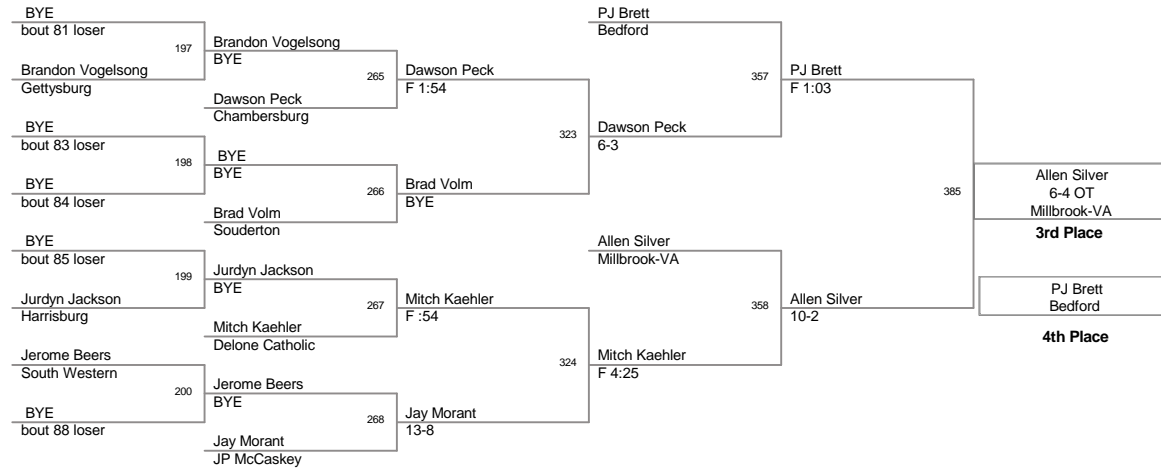

Varsity

152 Lbs

Varsity

**160 Lbs**

Varsity

**171 Lbs**

Varsity

**189 Lbs**

Varsity

**215 Lbs**

Varsity

**285 Lbs**