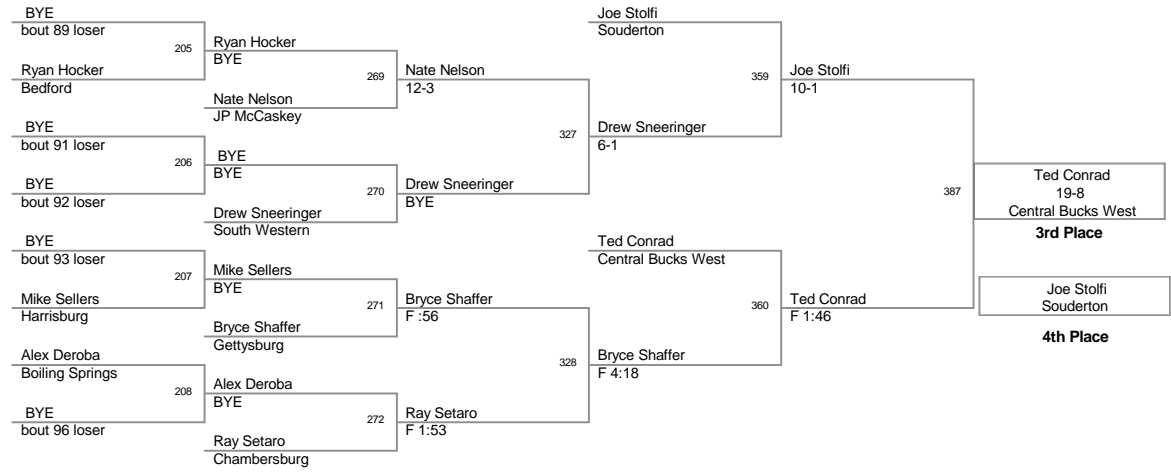

Varsity

152 Lbs

Varsity

**160 Lbs**

Varsity

**171 Lbs**

Varsity

**189 Lbs**