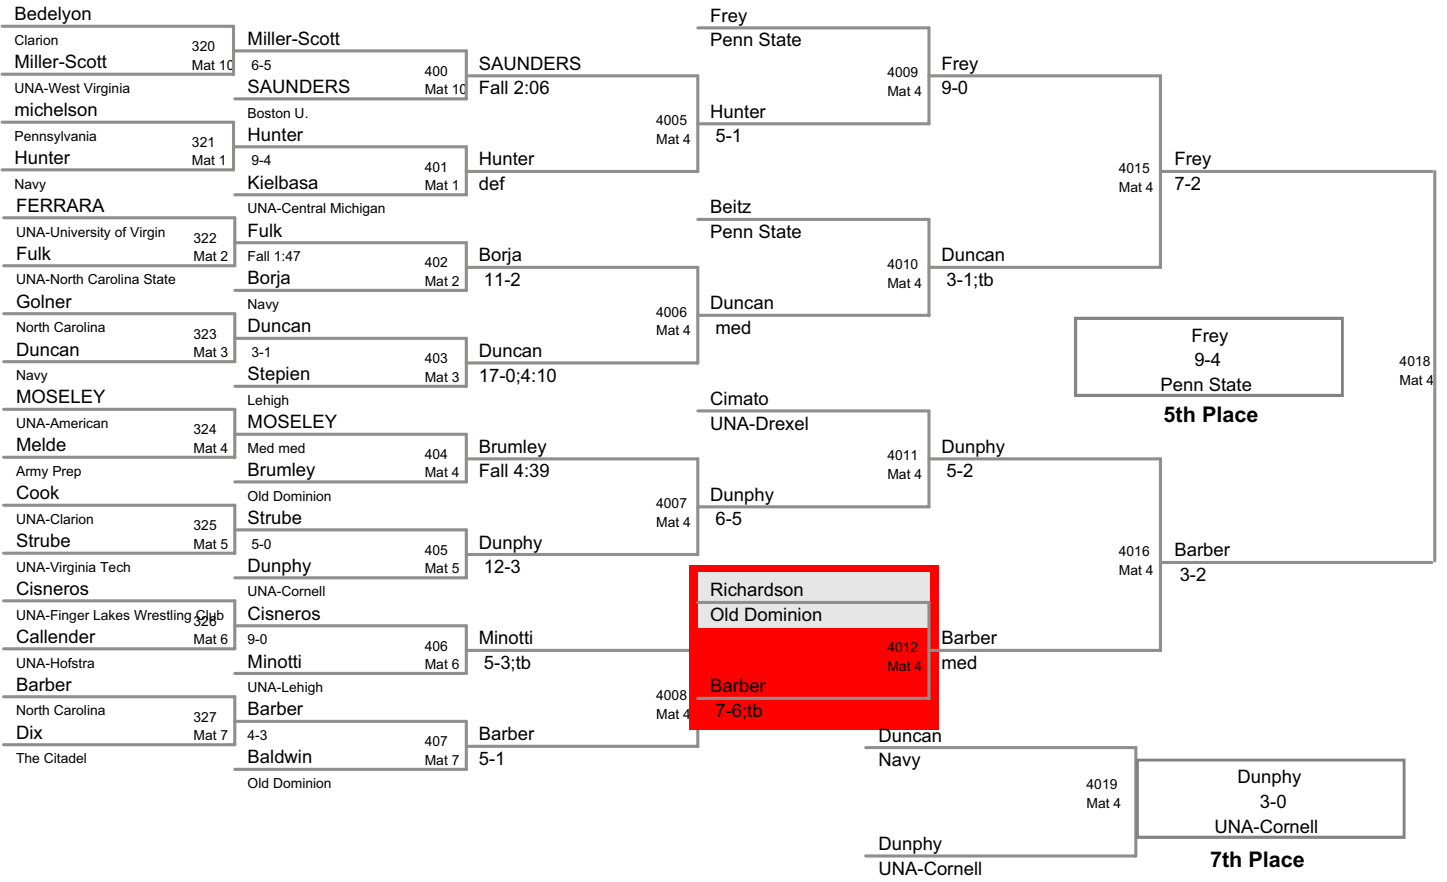

**125 Lbs**

**133 Lbs**

**149 Lbs**

Alton  
Fall 2:12  
Penn State  
**Champion**

**149 Lbs**

2012 Nittany Lion Open  
College

**157 Lbs**

**165 Lbs**

**165 Lbs**

**184 Lbs**

**184 Lbs**