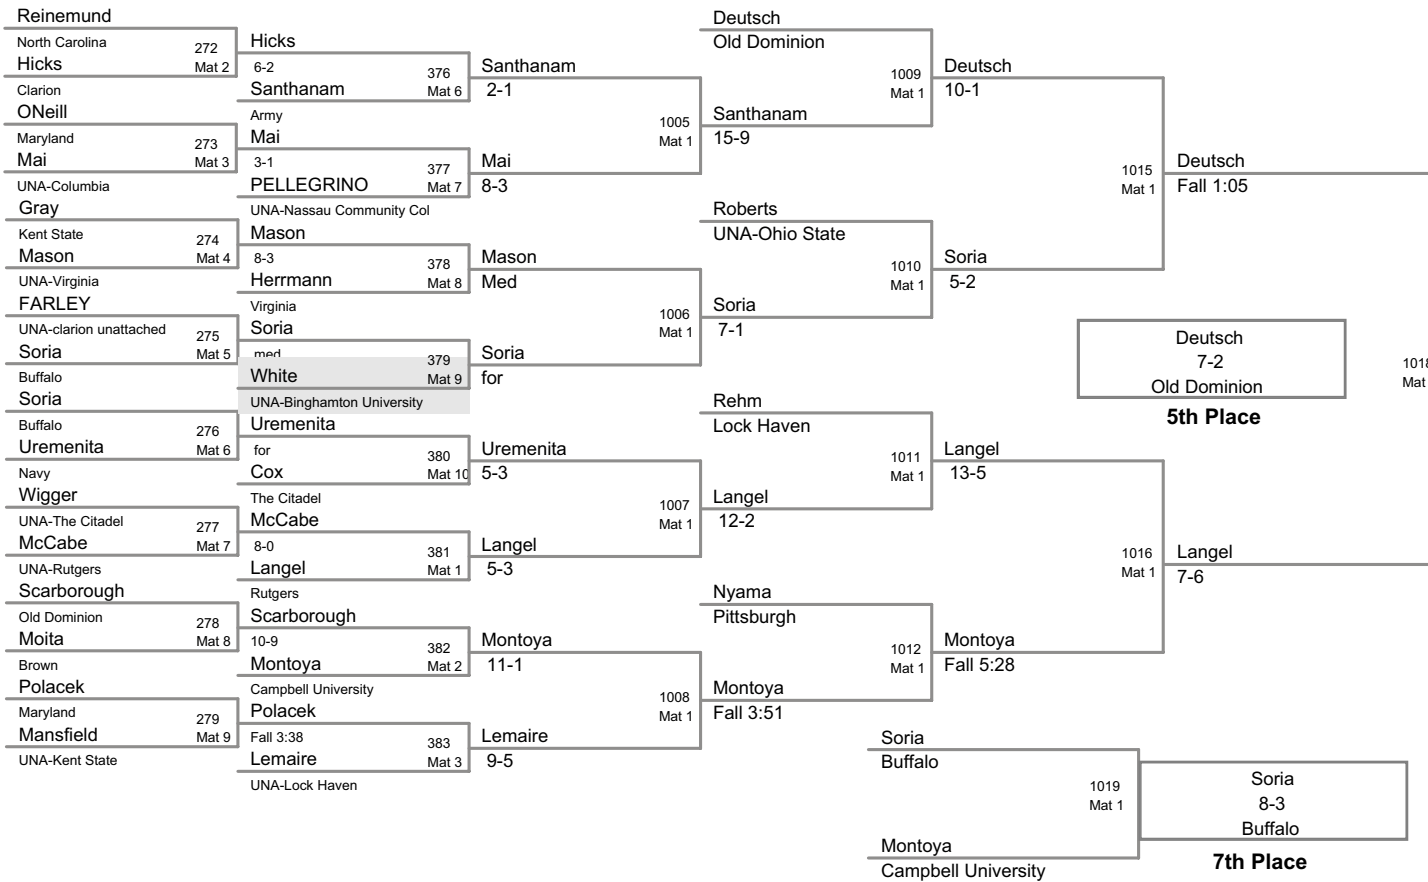

**125 Lbs**

**133 Lbs**

**149 Lbs**

Alton  
Fall 2:12  
Penn State  
**Champion**

**149 Lbs**

2012 Nittany Lion Open  
College

**157 Lbs**

**165 Lbs**

**165 Lbs**

**184 Lbs**

**184 Lbs**