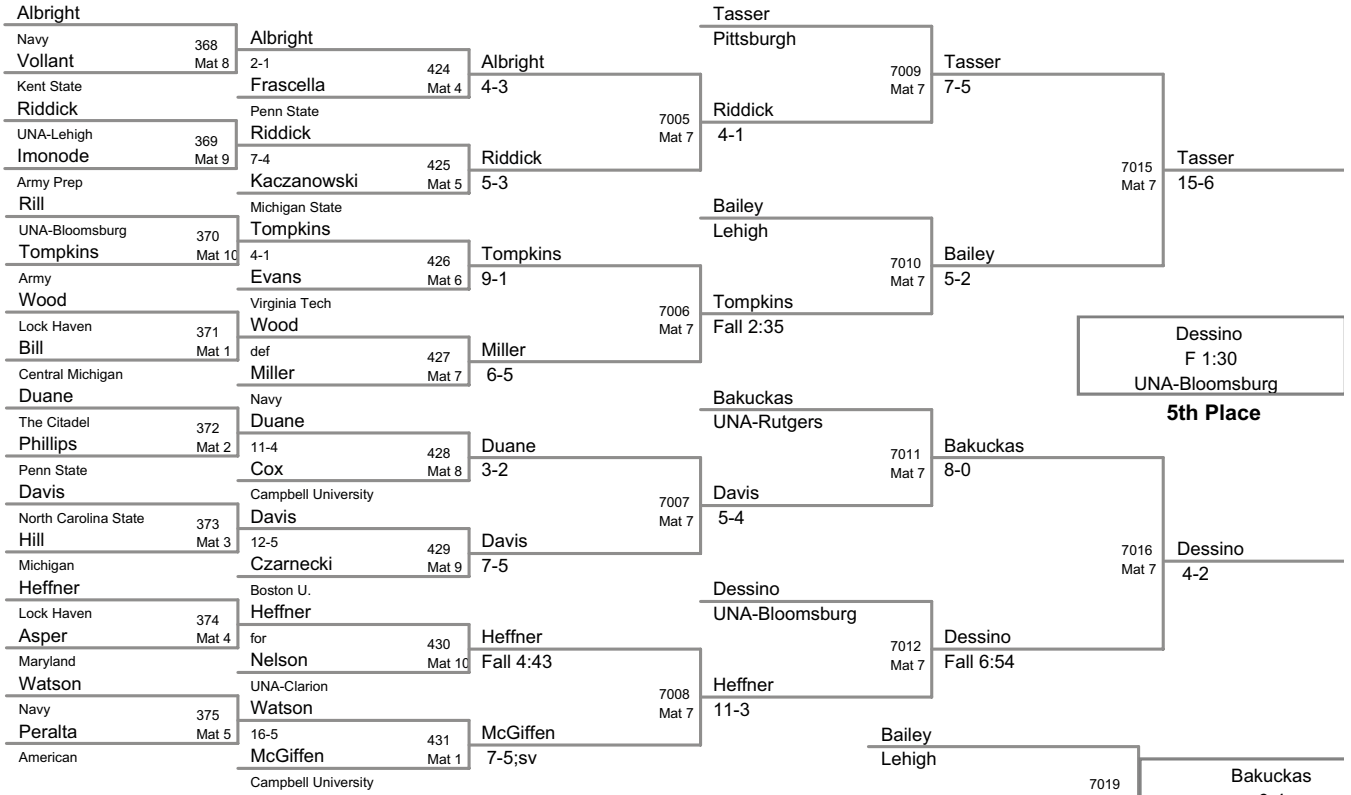

**125 Lbs**

**133 Lbs**

**149 Lbs**

Alton  
Fall 2:12  
Penn State  
**Champion**

**149 Lbs**

2012 Nittany Lion Open  
College

**157 Lbs**

**165 Lbs**

**165 Lbs**

**184 Lbs**

**184 Lbs**