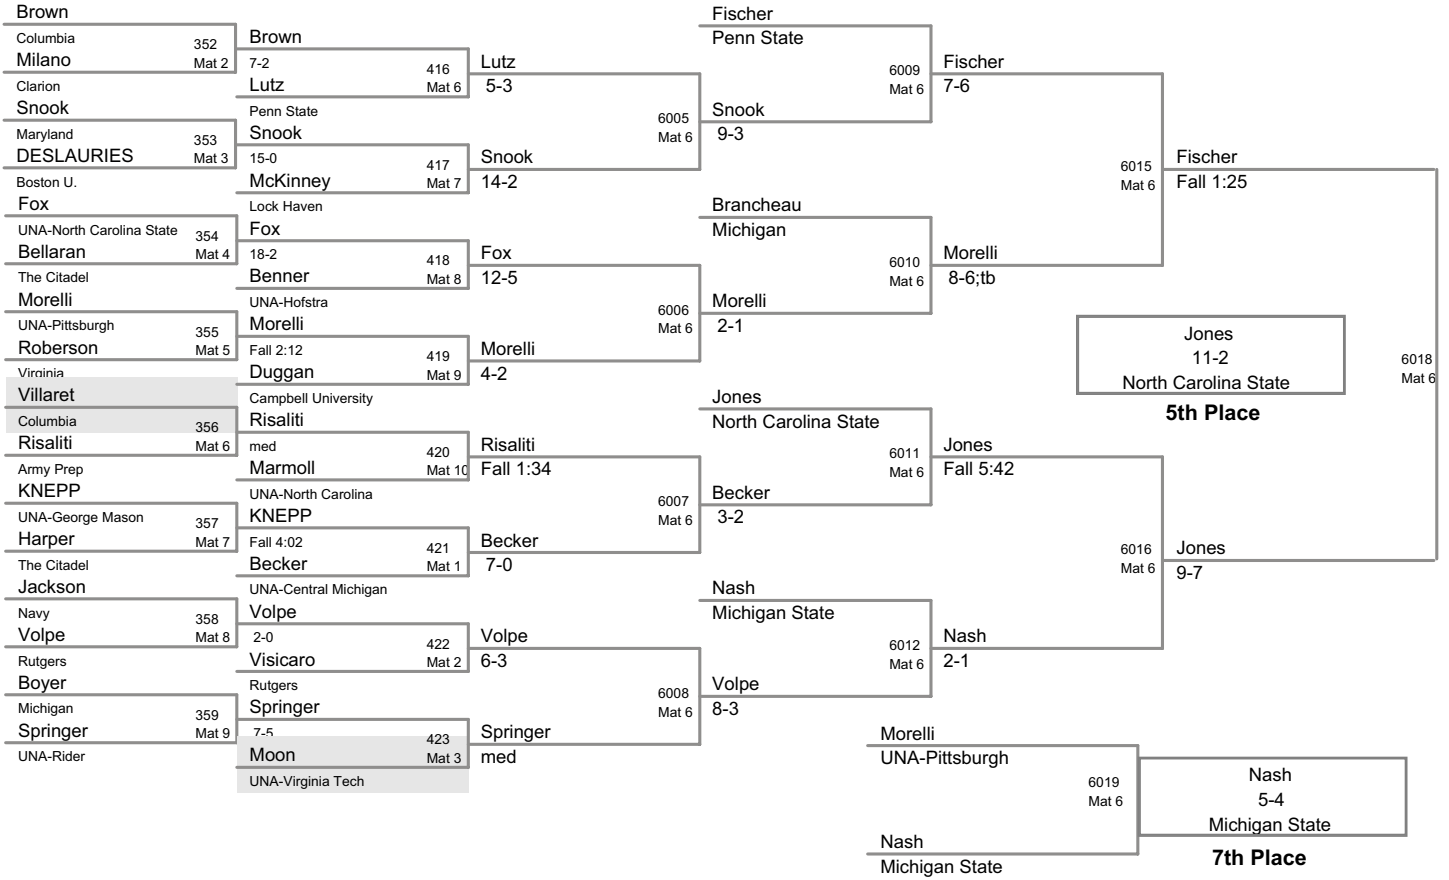

**125 Lbs**

**133 Lbs**

**149 Lbs**

Alton  
Fall 2:12  
Penn State  
**Champion**

**149 Lbs**

2012 Nittany Lion Open  
College

**157 Lbs**

**165 Lbs**

**165 Lbs**

**184 Lbs**

**184 Lbs**