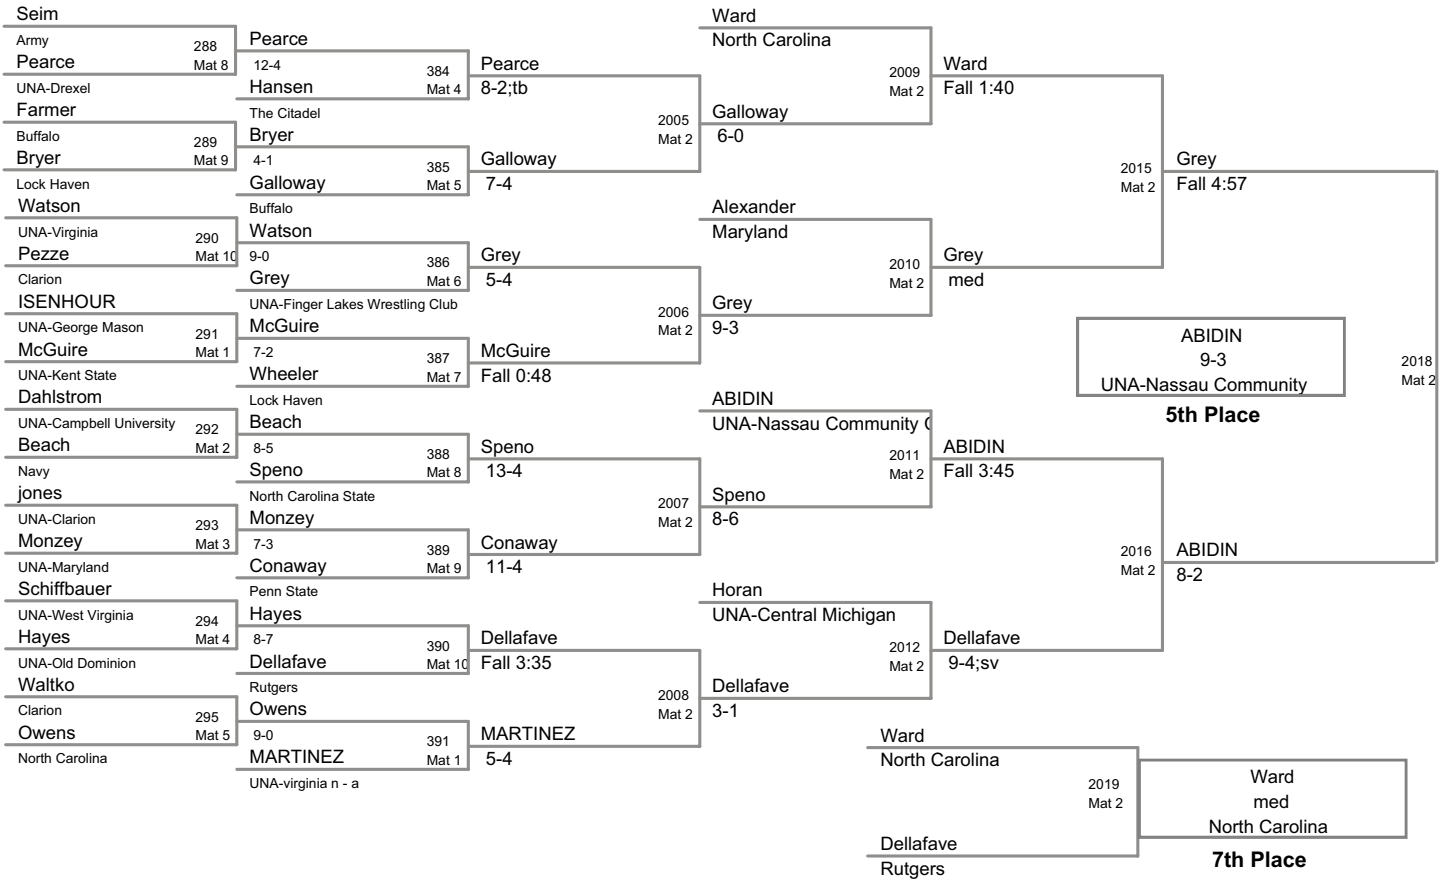

**125 Lbs**

**133 Lbs**

**149 Lbs**

Alton  
Fall 2:12  
Penn State  
**Champion**

**149 Lbs**

2012 Nittany Lion Open  
College

**157 Lbs**

**165 Lbs**

**165 Lbs**

**184 Lbs**

**184 Lbs**