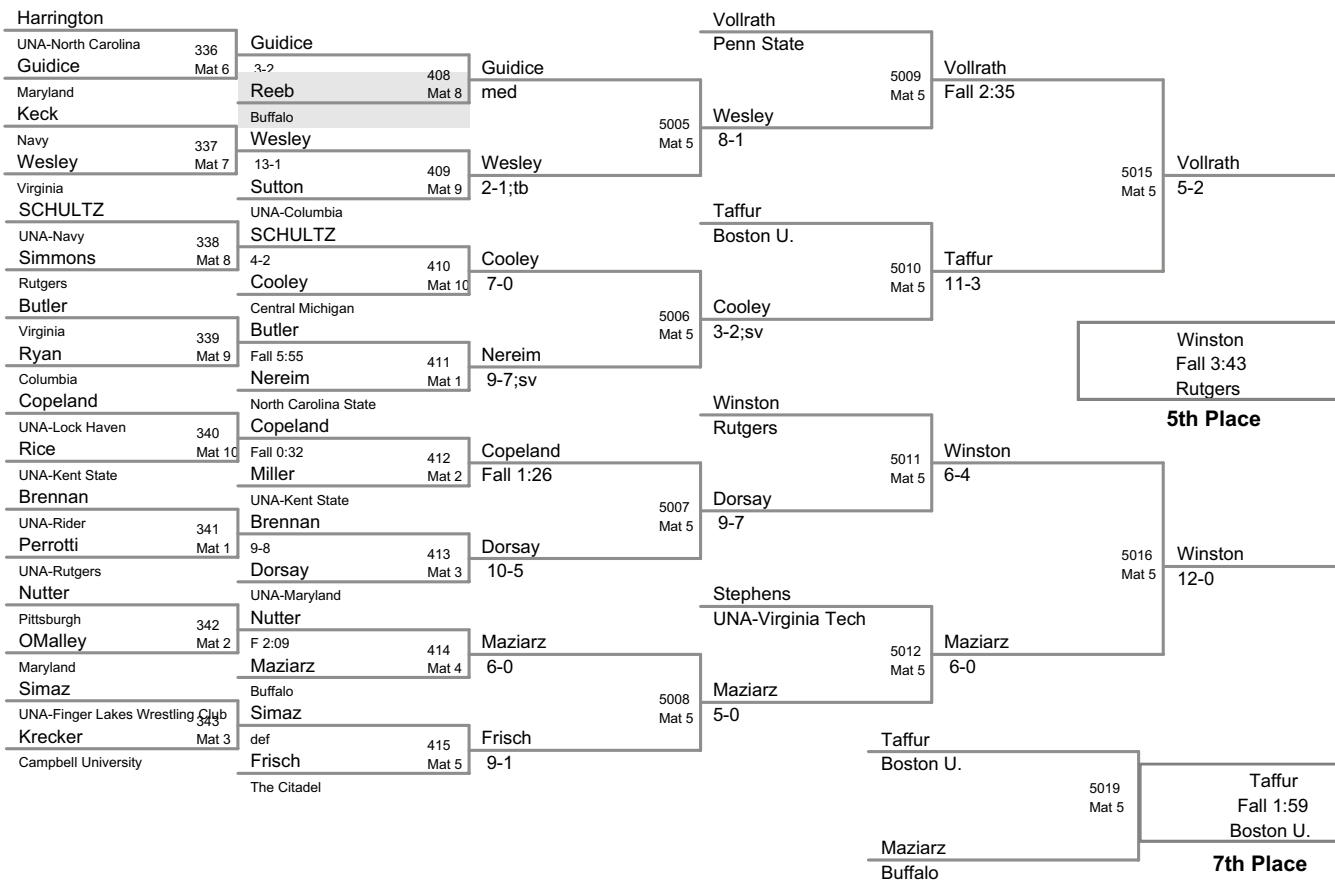

**125 Lbs**

**133 Lbs**

**149 Lbs**

Alton  
Fall 2:12  
Penn State  
**Champion**

**149 Lbs**

2012 Nittany Lion Open  
College

**157 Lbs**

**165 Lbs**

**165 Lbs**

**184 Lbs**

**184 Lbs**